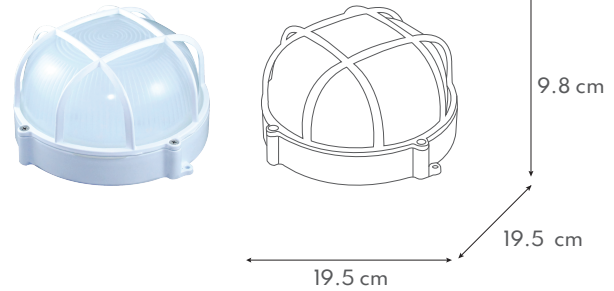

FICHA TÉCNICA

Cod. 51328

VENTOR Internacional
PHILCO VENTOR Brilla Max

MARCA
PHILCO

CATEGORÍA
LUMINARIO LED

FAMILIA
ARBOTANTES

APLICACIONES

Residenciales

Perímetros

Centro Comerciales

Restaurantes

Hoteles

Jardines

Escuelas

Fecha: 04/22

DESCRIPCIÓN DEL PRODUCTO

- Luminario Decorativo
- Terminado en Color Blanco

INSTALACIÓN

Sobreponer

USO

Exterior

CARACTERÍSTICAS TÉCNICAS

- -Potencia: 18 W
- -Tensión Nominal: 90-265 V
- -Flujo luminoso: 1 300 lm
- -Temperatura de color: 3 000 K
- -IP65
- -Vida útil: 40 000 h
- -Certificado: NOM-003-SCFI-VIGENTE

PRODUCTO

MEDIDAS

CURVA FOTOMÉTRICA

N/A

CONO DE DISTRIBUCIÓN

N/A

GARANTÍA

2 años de garantía por defecto de fabricación en condiciones normales de operación.

NOTAS

Se pierde la garantía cuando su uso es de 24 h continuas.

/ventoriluminacion

www.iluminacionslp.com.mx

VENTOR Internacional
PHILCO VENTOR Brilla Max