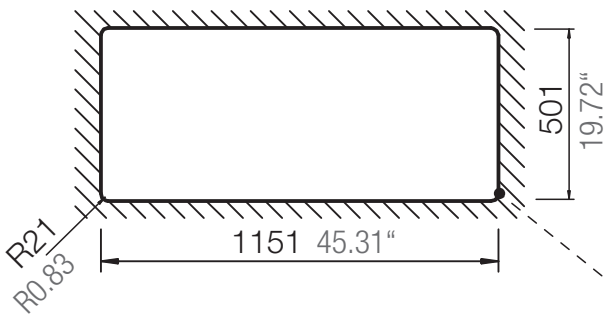

SCHOCK

CRISTADUR®

MONO D-175

Installation: Von oben / topmount
Ausschnitt / cut-out

Installation: Unterbau / undermount
Ausschnitt / cut-out

SCHOCK

CRISTADUR®

MONO D-175

Installation: Flächenbündig / flush-mount
Ausschnitt / cut-out

Detail: Flächenbündig / flush-mount

Randbefräsung Spüle 1:1
edge sink 1:1