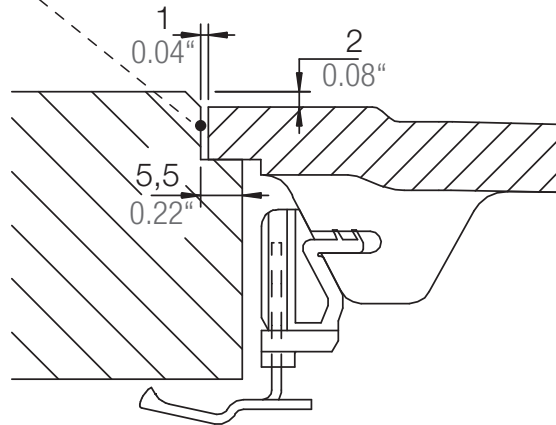

SCHOCK

CRISTADUR®

MONO D-175

Installation: Von oben / topmount
Ausschnitt / cut-out

Installation: Unterbau / undermount
Ausschnitt / cut-out

SCHOCK

CRISTADUR®

MONO D-175

Installation: Flächenbündig / flush-mount
Ausschnitt / cut-out

Detail: Flächenbündig / flush-mount

Randbefräsung Spüle 1:1
edge sink 1:1