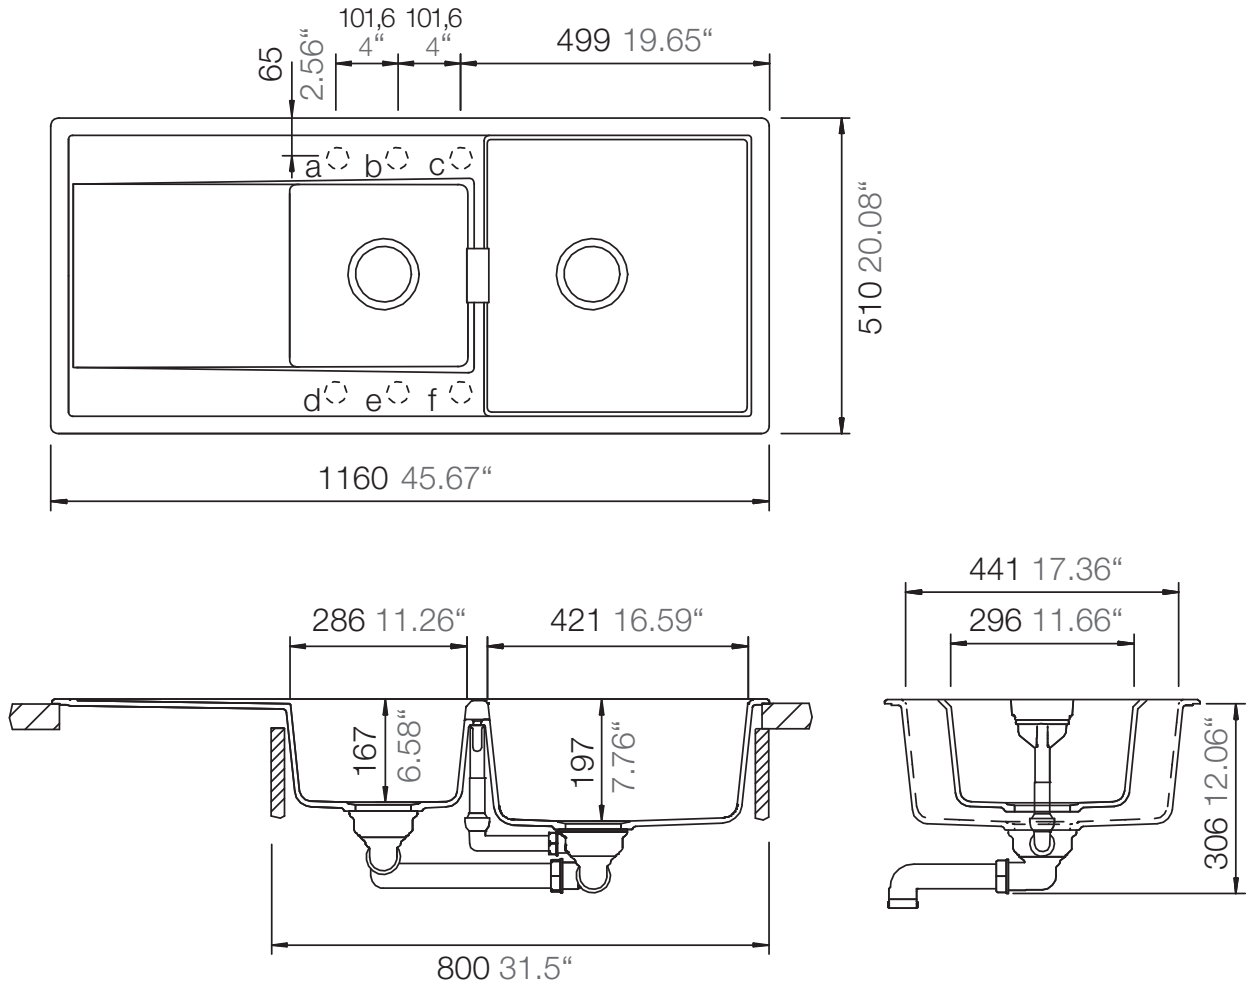

SCHOCK

CRISTADUR®

MONO D-175

Installation: Von oben / topmount
Ausschnitt / cut-out

Installation: Unterbau / undermount
Ausschnitt / cut-out

SCHOCK

CRISTADUR®

MONO D-175

Installation: Flächenbündig / flush-mount
Ausschnitt / cut-out

Detail: Flächenbündig / flush-mount

Randbefräsung Spüle 1:1
edge sink 1:1