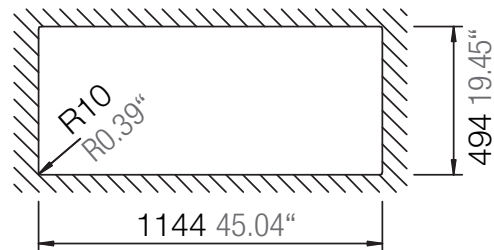

SCHOCK

CRISTADUR®

MONO D-175

Installation: Von oben / topmount
Ausschnitt / cut-out

Installation: Unterbau / undermount
Ausschnitt / cut-out

SCHOCK

CRISTADUR®

MONO D-175

Installation: Flächenbündig / flush-mount
Ausschnitt / cut-out

Detail: Flächenbündig / flush-mount

Randbefräsung Spüle 1:1
edge sink 1:1