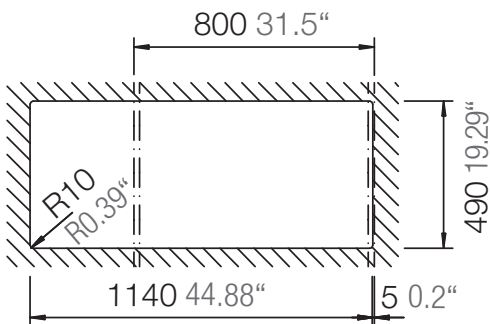

SCHOCK

CRISTADUR®

MONO D-175

Installation: Von oben / topmount
Ausschnitt / cut-out

Installation: Unterbau / undermount
Ausschnitt / cut-out

SCHOCK

CRISTADUR®

MONO D-175

Installation: Flächenbündig / flush-mount
Ausschnitt / cut-out

Detail: Flächenbündig / flush-mount

Randbefräsung Spüle 1:1
edge sink 1:1