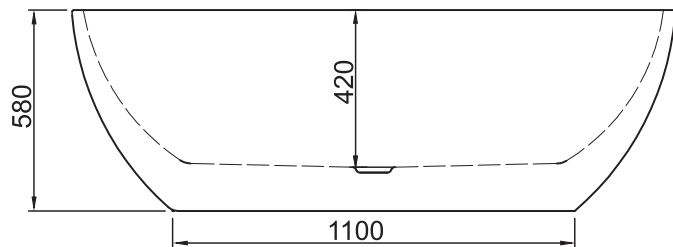

BelBagno
bella bagni e' vita bella

Disegno Italiano
www.belbagno.com.au

PALERMO BATH

1650x800x580

BelBagno Code

BB1618

250L
Capacity

44KG
Bath weight