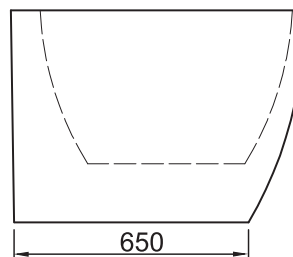

BelBagno
bella bagni e' vita bella

Disegno Italiano
www.belbagno.com.au

PALERMO BATH

1650x800x580

BelBagno Code

BB1618

250L
Capacity

44KG
Bath weight