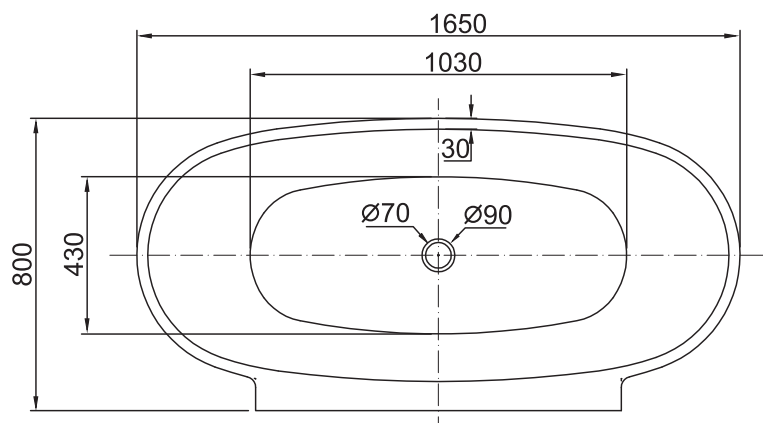

BelBagno
bella bagni e' vita bella

Disegno Italiano
www.belbagno.com.au

PALERMO BATH

1650x800x580

BelBagno Code

BB1618

250L
Capacity

44KG
Bath weight