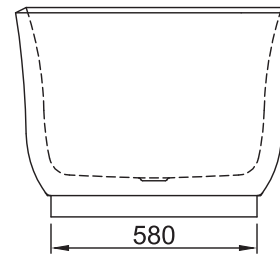

BelBagno
bella bagni e' vita bella

Disegno Italiano
www.belbagno.com.au

BADEN BATH

1700x780x590

BelBagno Code
BB2772

340L
Capacity

49KG
Bath weight

10 YEARS
WARRANTY