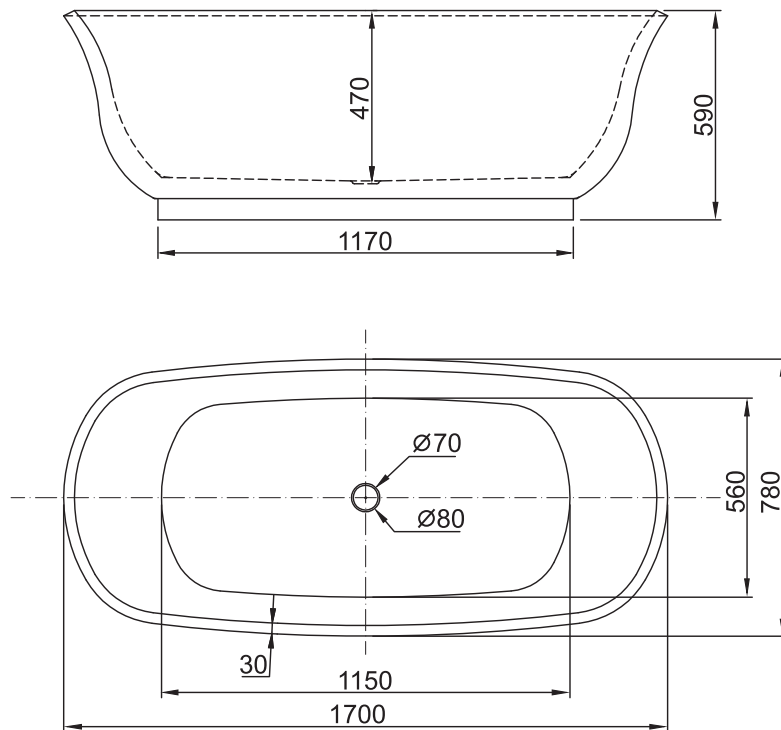

BelBagno
bella bagni e' vita bella

Disegno Italiano
www.belbagno.com.au

BADEN BATH

1700x780x590

BelBagno Code
BB2772

340L
Capacity

49KG
Bath weight

10 YEARS
WARRANTY