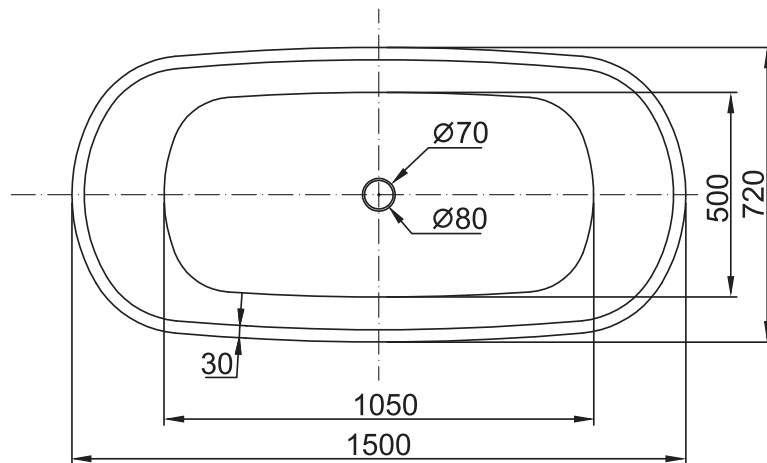

BelBagno
bella bagni e' vita bella

Disegno Italiano
www.belbagno.com.au

BADEN BATH

1500x720x570

BelBagno Code

BB2572

276L
Capacity

44KG
Bath weight