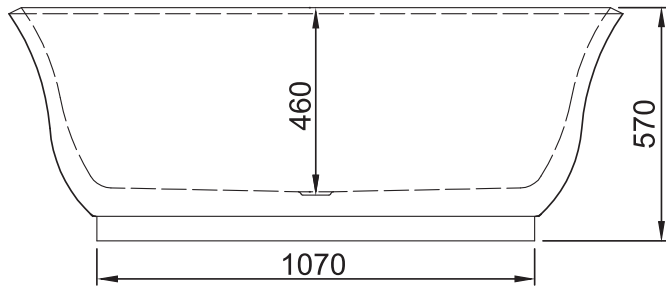

BelBagno
bella bagni e' vita bella

Disegno Italiano
www.belbagno.com.au

BADEN BATH

1500x720x570

BelBagno Code

BB2572

276L
Capacity

44KG
Bath weight