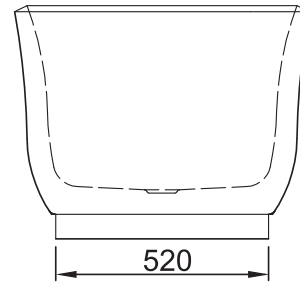

BelBagno
bella bagni e' vita bella

Disegno Italiano
www.belbagno.com.au

BADEN BATH

1500x720x570

BelBagno Code

BB2572

276L
Capacity

44KG
Bath weight