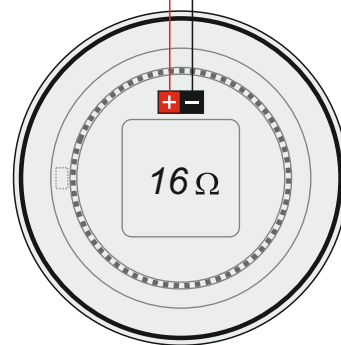

60201

VDC GND R+ R- L+ L-

11392 / 11396

24Vdc / 60W
15Vdc / 60W

24Vdc / 60W ref.11392

12,5W

12,5W

12,5W