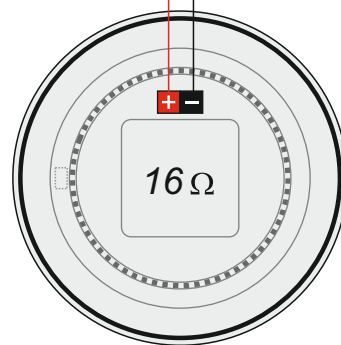

60201

VDC GND R+ R- L+ L-

11392 / 11396

24Vdc / 60W
15Vdc / 60W

24Vdc / 60W ref.11392

12,5W

12,5W

12,5W