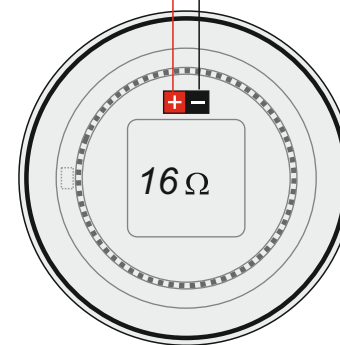

60201

VDC GND R+ R- L+ L-

11392 / 11396

24Vdc / 60W
15Vdc / 60W

24Vdc / 60W ref.11392

12,5W

12,5W

12,5W