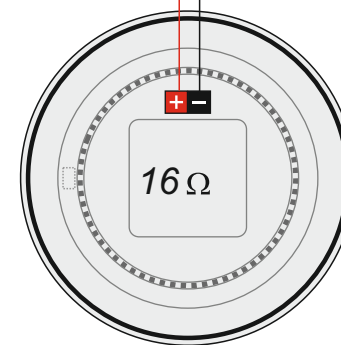

60201

VDC GND R+ R- L+ L-

11392 / 11396

24Vdc / 60W
15Vdc / 60W

24Vdc / 60W ref.11392

12,5W

12,5W

12,5W