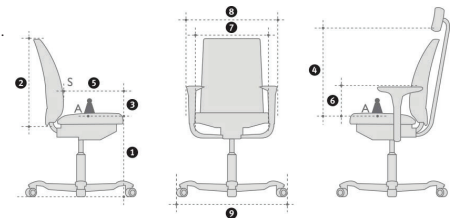

BASISMODELLEN EN AFMETINGEN

Fysieke maatvoering HÅG Futu	HÅG Futu mesh 1100	HÅG Futu solid 1200	HÅG Futu mesh Comm. 1102	HÅG Futu Comm 1070
Zithoogte, gemeten met 64 kg belasting 165 mm lift* [1]	400-550	400-550	400-550	465
Zithoogte, gemeten met 64 kg belasting 200 mm lift [1]	450-640	450-640	450-640	n.v.t.
Hoogte rugleuning (mm) [2]	600	600	600	460
Hoogte voorste steunpunt lendesteun (mm) [3]	170-225	155-250	170-225	n.v.t.
Zitdiepte (mm) [5]	370-450	380-460	370-450	465
Hoogte armleggers (mm) [6]	200-300	200-300	200-300	n.v.t.
Zitting breedte (mm) [7]	460	460	460	465
Stoelbreedte (mm) [8]	610-715	610-715	610-715	550
Diameter voetster (mm) [9]	730	730	580	n.v.t.
Gewicht (kg)	16,2 kg	15,4 kg	15,2 kg	9,3 kg

Afmetingen in mm. Gemeten met een belasting van 64 kg. In geval van verstelbaarheid, worden de minimum- en maximum afmetingen vermeld.

Kanteling is 20° naar voren en 14° naar achteren vanuit een neutrale positie. 3° naar achteren voor alle modellen (behalve 1070).

De afmetingen kunnen enigszins variëren van stoel tot stoel.

*Standaard lift volgens EN 1335 Class A.

A: Midden van de stoel, belast met 64 kg.

S: Voorste punt van de rug, referentiepunt voor het meten van de instelling van de rugleuning.