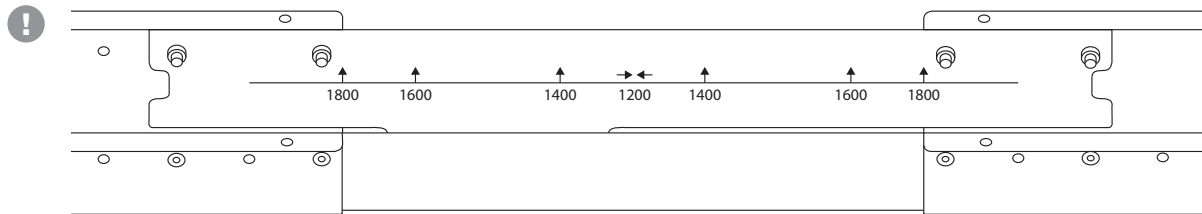

日本語

これはスウェーデンのデザイン会社String Furniture ABが製造した製品です。
ワークデスクの耐荷重は60kgを推奨しています。荷重を均等にご利用ください。

Scan QR code to watch or download assembly instructions.
stringfurniture.com

1

2

3

4

5