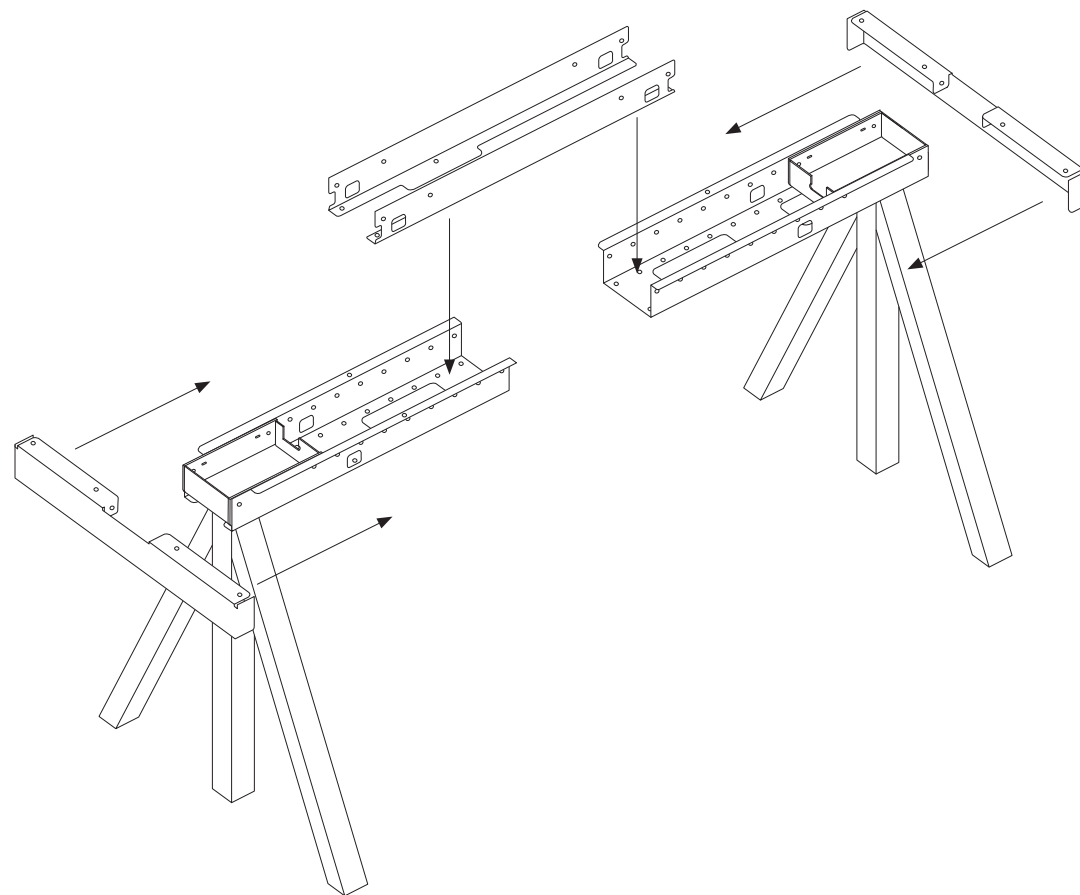

日本語

これはスウェーデンのデザイン会社String Furniture ABが製造した製品です。
ワークデスクの耐荷重は60kgを推奨しています。荷重を均等にご利用ください。

Scan QR code to watch or download assembly instructions.
stringfurniture.com

1

2

3

4

5