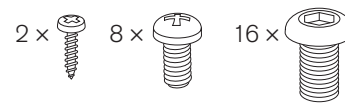

Desk
Skrivbord
Schreibtisch
机

≡works

Do not use an electric screwdriver to assemble.
電動ドライバーは使用しないでください。

Svenska

Detta är en produkt tillverkad av det svenska designföretaget String Furniture AB.
För skrivbordsskivor rekommenderas max 60 kg jämnt fördelat last.

English

This is a product manufactured by the Swedish design company String Furniture AB.
For work desks we recommend max. 60 kg / 132 lbs. evenly spread load.

Deutsch

Dieses Produkt ist von der schwedischen Designfirma String Furniture AB hergestellt.
Für Schreibtischplatten wird eine gleichmäßig verteilte Belastung von max. 60 kg empfohlen.