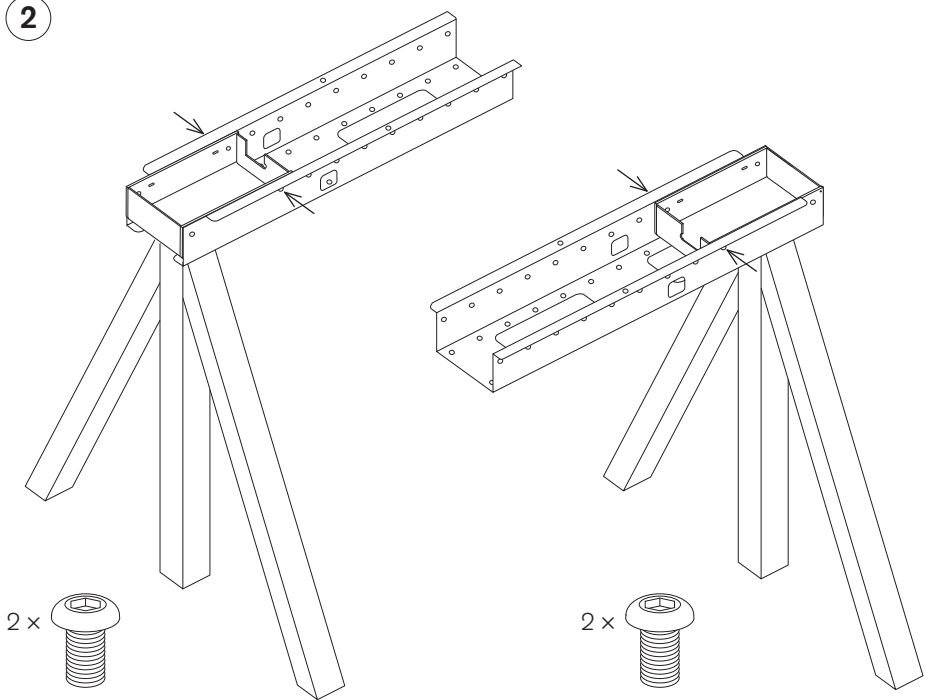

日本語

これはスウェーデンのデザイン会社String Furniture ABが製造した製品です。
ワークデスクの耐荷重は60kgを推奨しています。荷重を均等にご利用ください。

Scan QR code to watch or download assembly instructions.
stringfurniture.com

1

2

3

4

5