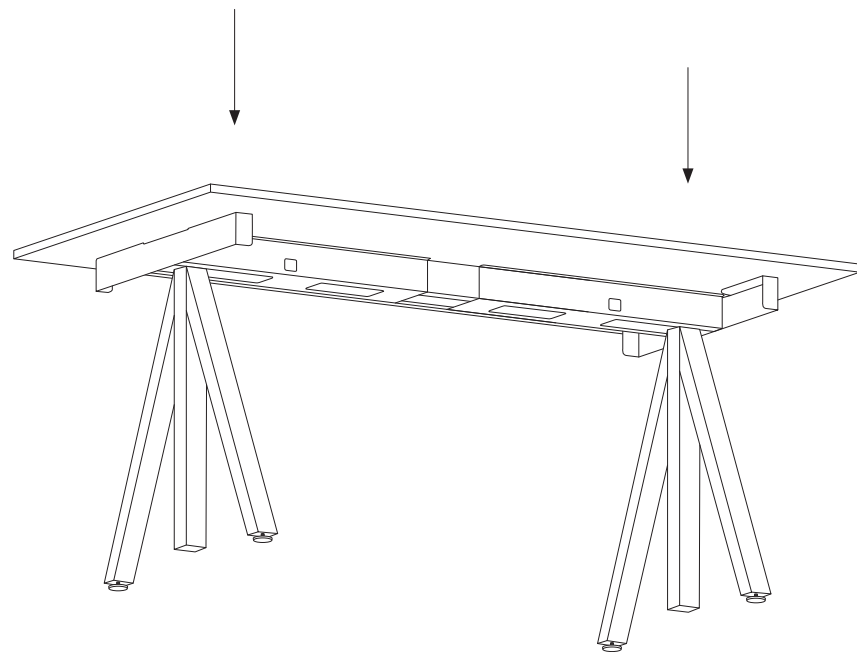

日本語

これはスウェーデンのデザイン会社String Furniture ABが製造した製品です。
ワークデスクの耐荷重は60kgを推奨しています。荷重を均等にご利用ください。

Scan QR code to watch or download assembly instructions.
stringfurniture.com

1

2

3

4

5