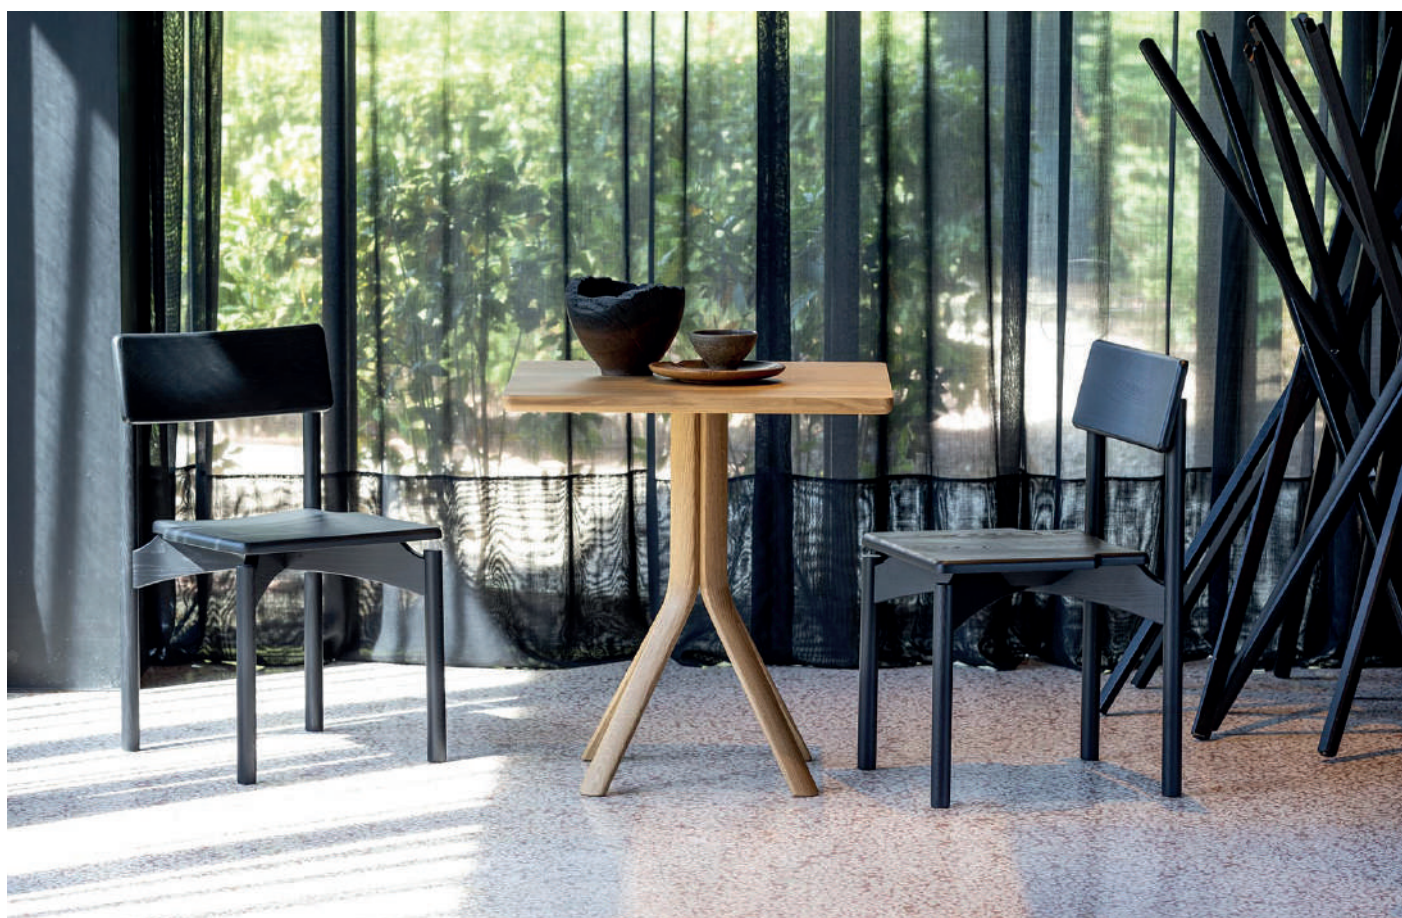

SIPA

Tree

SIPA SNC
Via P.Valussi 4
Z.A. Leproso

UD/Italy
33040 Premariacco
P.I. 00032430308

T +39 0432 716248
T +39 0432 716228

info@sipasedie.it
matteo@sipasedie.it

I Il tavolo Tree è sorretto da una struttura con quattro gambe che formano un insieme molto armonico. Si inserisce negli ambienti più diversi, in casa e nel contract, mantenendo una sua elegante identità. Tree è realizzato in legno di frassino naturale, con finitura leggermente spazzolata, oppure accato con finitura a poro aperto. Disponibile con piano di forma rotonda oppure quadrata.

EN The Tree table is supported by a frame with four legs which form a very harmonious whole. It fits in the most widely differing spaces, at home and in contract interiors, maintaining its elegant identity. Tree is made of natural beech with lightly brushed finish or open pore lacquer finish. Available with round or square top.

SIPA

tavolo/table

Tree

Dati tecnici Technical data

Frassino Ash / Rovere Oak	Peso Weight (kg)	Imballo Box (kg)	Piedini Feet	Test
Top 600 round/squared			Plastica/Plastic Feltro/Felt	Glider su richiesta/ On request
Frassino Ash / Rovere Oak			Plastica/Plastic Feltro/Felt	Glider su richiesta/ On request
Top 700 round/squared				