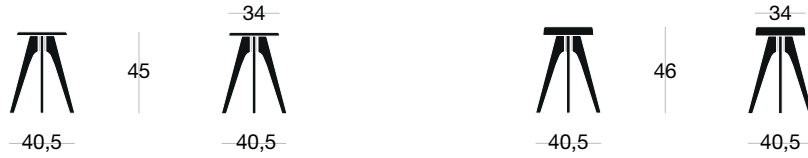

Essenze e Finiture Finishes

Materiale Material

Pelle Leather

Stoffe Fabric

SIPA

sgabello/stool 450

Tommy

Dati tecnici Technical data