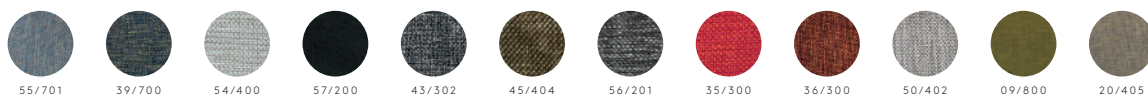

Essenze e Finiture Finishes

Materiale Material

Pelle Leather

Stoffe Fabric

SIPA

sgabello/stool 450

Tommy

Dati tecnici Technical data