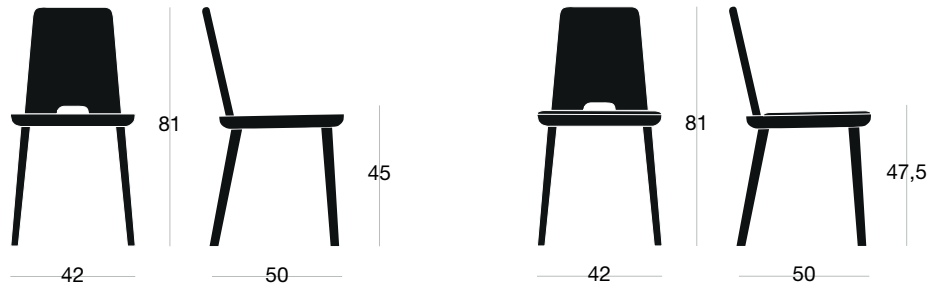

SIPA

Tablet

IT La sedia Tablet ha un design lineare e proporzioni ricercate che permettono versatile utilizzo e abbinamento in qualsiasi ambiente collettivo o domestico. È facile anche da spostare, grazie al foro nello schienale, posizionato a livello del sedile. Tablet viene proposta in versione sedia o poltroncina con braccioli. Realizzata in legno di frassino naturale leggermente spazzolato o laccato in diversi colori, con finitura a poro aperto.

EN The sophisticated proportions and rigorous design make Tablet a chair for wide-ranging use, suitable for any room. The lightweight sandwich panel seat and the grip at the base of the back allow its easy movement. Tablet is available in the chair, small armchair with armrests and stool version. Made of natural ash, lightly brushed or lacquer finished in different colours, with open pore finish.

SIPA

sedia/chair

Tablet

Dati tecnici Technical data

Frassino Ash	Peso Weight (kg)	Imballo Box (kg)	Piedini Feet	Test
			Plastica/Plastic Feltro/Felt Glider su richiesta/ On request	
Frassino imbottito Upholstery ash			Plastica/Plastic Feltro/Felt Glider su richiesta/ On request	
Rovere Oak			Plastica/Plastic Feltro/Felt Glider su richiesta/ On request	
Rovere imbottito Upholstery oak			Plastica/Plastic Feltro/Felt Glider su richiesta/ On request	