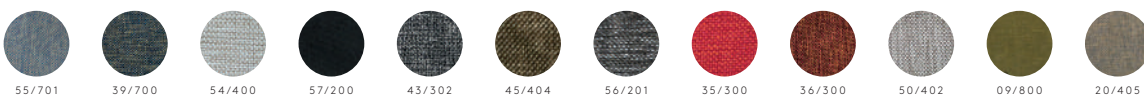

Essenze e Finiture Finishes

Materiale Material

Pelle Leather

Stoffe Fabric

SIPA

sgabello/stool

Tablet

Dati tecnici Technical data