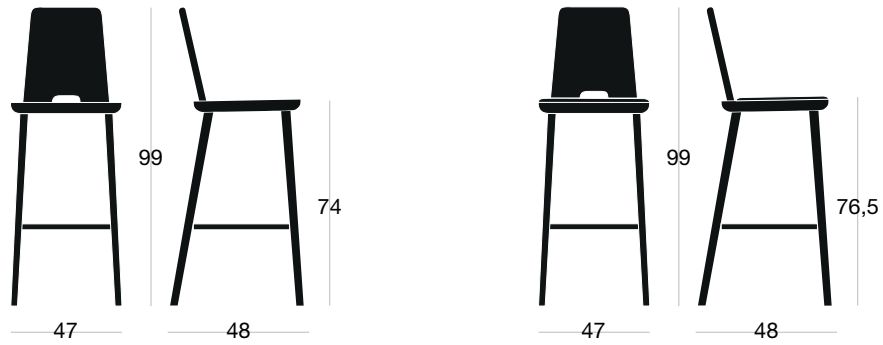

Dati tecnici Technical data

Frassino Ash	Peso Weight (kg)	Imballo Box (kg)	Piedini Feet	Test
			Plastica/Plastic Feltro/Felt Glider su richiesta/ On request	
Frassino imbottito Upholstery ash			Plastica/Plastic Feltro/Felt Glider su richiesta/ On request	
Rovere Oak			Plastica/Plastic Feltro/Felt Glider su richiesta/ On request	
Rovere imbottito Upholstery oak			Plastica/Plastic Feltro/Felt Glider su richiesta/ On request	

Essenze e Finiture Finishes

Materiale Material

Pelle Leather

Stoffe Fabric