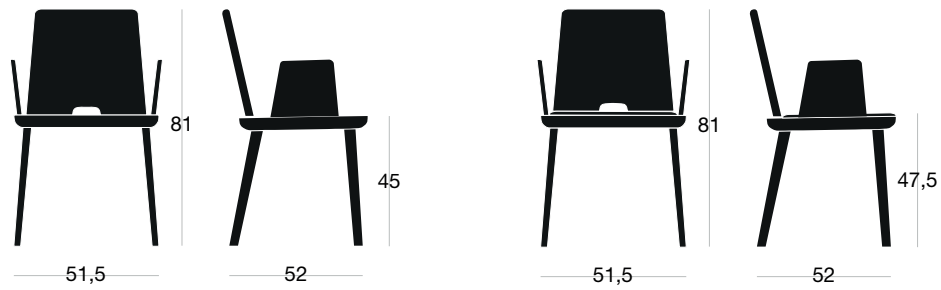

Dati tecnici Technical data

Frassino Ash	Peso Weight (kg)	Imballo Box (kg)	Piedini Feet	Test
	7,4	 570x455 H940	Plastica/Plastic Feltro/Felt Glider su richiesta/ On request	
Frassino imbottito Upholstery ash	8	 570x455 H940	Plastica/Plastic Feltro/Felt Glider su richiesta/ On request	

Essenze e Finiture Finishes

Materiale Material

Pelle Leather

Stoffe Fabric