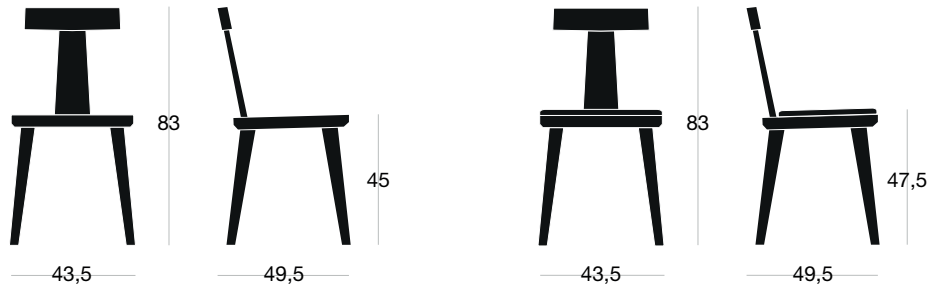

SIPA

T-Coffee

IT La sedia T Coffee è fortemente caratterizzata dallo schienale a forma di lettera T, con una presenza grafica che la rende protagonista di ogni ambiente in cui viene collocata: un ambiente domestico, uno spazio collettivo o un locale di tendenza. T Coffee si presenta in versione faggio naturale oppure rovere naturale, con tutto il calore del legno in piena vista, o in faggio tinto in diversi colori, ideale per situazioni d'arredo contemporanee.

EN The T Coffee chair is strongly characterised by the T-shaped back with a graphic presence which makes it a key feature in any room where it is placed - at home, a public space or a trendy venue. T Coffee is available in natural beech or in natural oak, with all the warmth of wood in full view, or in beech stained in different colours, ideal for contemporary interiors.

SIPA

sedia/chair

T-Coffee

Dati tecnici Technical data

Faggio Beech	Peso Weight (kg)	Imballo Box (kg)	Piedini Feet	Test
			Plastica/Plastic Feltro/Felt Glider su richiesta/ On request	
Faggio imbottito Upholstery beech			Plastica/Plastic Feltro/Felt Glider su richiesta/ On request	
Rovere Oak			Plastica/Plastic Feltro/Felt Glider su richiesta/ On request	
Rovere imbottito Upholstery oak			Plastica/Plastic Feltro/Felt Glider su richiesta/ On request	