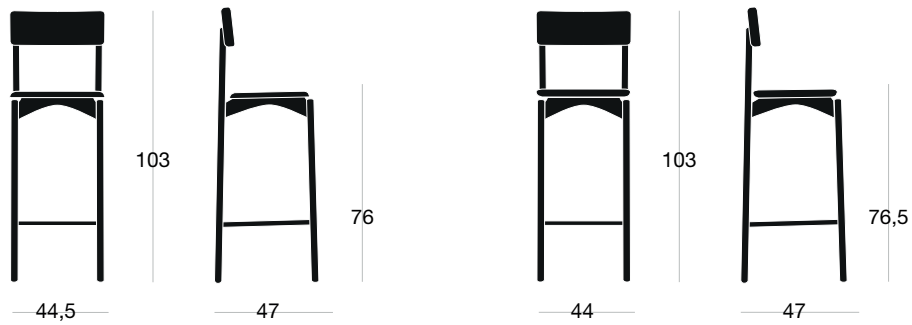

Dati tecnici Technical data

Frassino Ash	Peso Weight (kg)	Imballo Box (kg)	Piedini Feet	Test
			Plastica/Plastic Feltro/Felt Glider su richiesta/ On request	
Frassino imbottito Upholstery ash			Plastica/Plastic Feltro/Felt Glider su richiesta/ On request	

Essenze e Finiture Finishes

Materiale Material

Pelle Leather

Stoffe Fabric