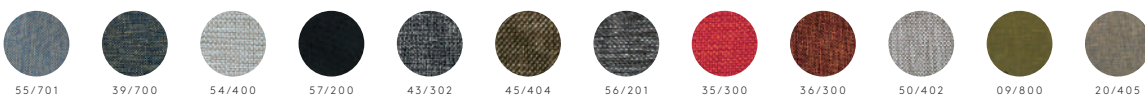

EsSENZE e Finiture Finishes

Materiale Material

Pelle Leather

Stoffe Fabric

SIPA

sgabello/stool

Spam

Dati tecnici Technical data