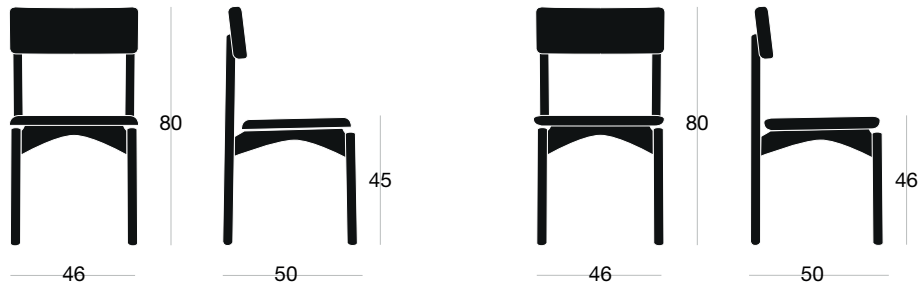

Dati tecnici Technical data

Frassino Ash	Peso Weight (kg)	Imballo Box (kg)	Piedini Feet	Test
			Plastica/Plastic Feltro/Felt Glider su richiesta/ On request	
Frassino imbottito Upholstery ash			Plastica/Plastic Feltro/Felt Glider su richiesta/ On request	

EsSENZE e Finiture Finishes

Materiale Material

Pelle Leather

Stoffe Fabric