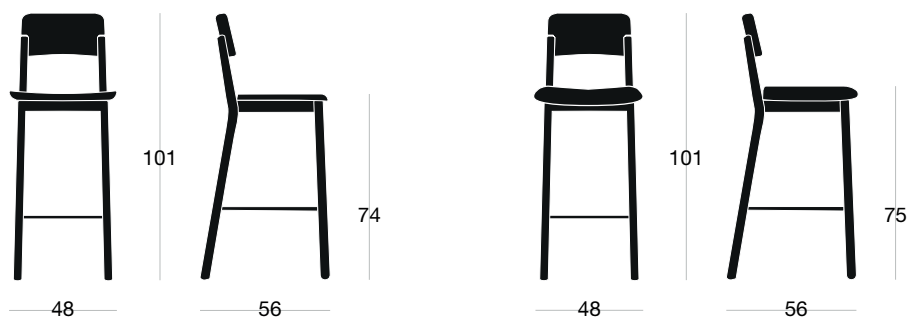

SIPA

sedia/chair

Pop

Dati tecnici Technical data

Frassino Ash	Peso Weight (kg)	Imballo Box (kg)	Piedini Feet	Test
	5,6	2 640x455 H920	Plastica/Plastic Feltro/Felt Glider su richiesta/ On request	
Frassino imbottito Upholstery ash	6,2	2 640x455 H920	Plastica/Plastic Feltro/Felt Glider su richiesta/ On request	

Essenze e Finiture Finishes

Materiale Material

Pelle Leather

Stoffe Fabric

SIPA

sgabello/stool

Pop

Dati tecnici Technical data

Frassino Ash	Peso Weight (kg)	Imballo Box (kg)	Piedini Feet	Test
		 500x600 H1020	Plastica/Plastic Feltro/Felt Glider su richiesta/ On request	
Frassino imbottito Upholstery ash		 500x600 H1020	Plastica/Plastic Feltro/Felt Glider su richiesta/ On request	