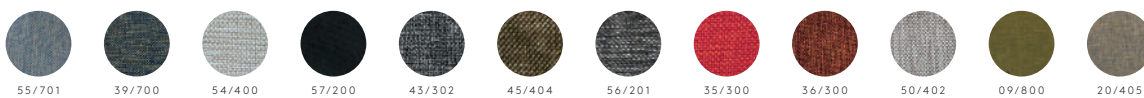

Essenze e Finiture Finishes

Materiale Material

Pelle Leather

Stoffe Fabric

SIPA

sgabello/stool

Pop

Dati tecnici Technical data