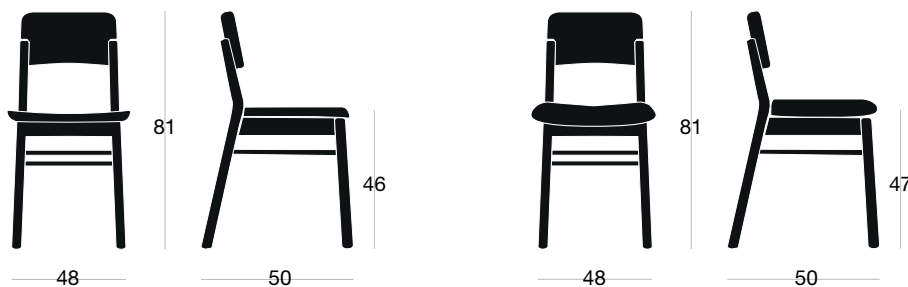

SIPA

Pop

IT Sedia e sgabello in legno di frassino, con sedile e spalliera in multistrato curvato. Solida, ma dal peso contenuto: è una seduta molto confortevole, anche grazie alla doppia curvatura sia del sedile che della spalliera. E per una comodità ancora maggiore, è disponibile con il sedile imbottito. Le linee pulite ed essenziali di questa seduta in legno vengono valorizzate al meglio sia dalla finitura in frassino naturale chiaro sia dalle numerose tonalità laccate a poro aperto. È una sedia in legno pensata per il contract ma perfettamente a suo agio anche in casa, soprattutto in cucina.

EN Chair and stool in ash wood, with seat and back in curved plywood. Solid, but with low weight: it is a very comfortable seat, also thanks to the double curvature of both the seat and the back. And for even greater comfort, it is available with a padded seat. The clean and essential lines of this wooden seat are enhanced to the full by both the natural light ash finish and the numerous open-pore lacquered shades. It is a wooden chair designed for the contract but perfectly at home, especially in the kitchen.

SIPA

sedia/chair

Pop

Dati tecnici Technical data

Frassino Ash	Peso Weight (kg)	Imballo Box (kg)	Piedini Feet	Test
	5,6	2 640x455 H920	Plastica/Plastic Feltro/Felt Glider su richiesta/ On request	
Frassino imbottito Upholstery ash	6,2	2 640x455 H920	Plastica/Plastic Feltro/Felt Glider su richiesta/ On request	