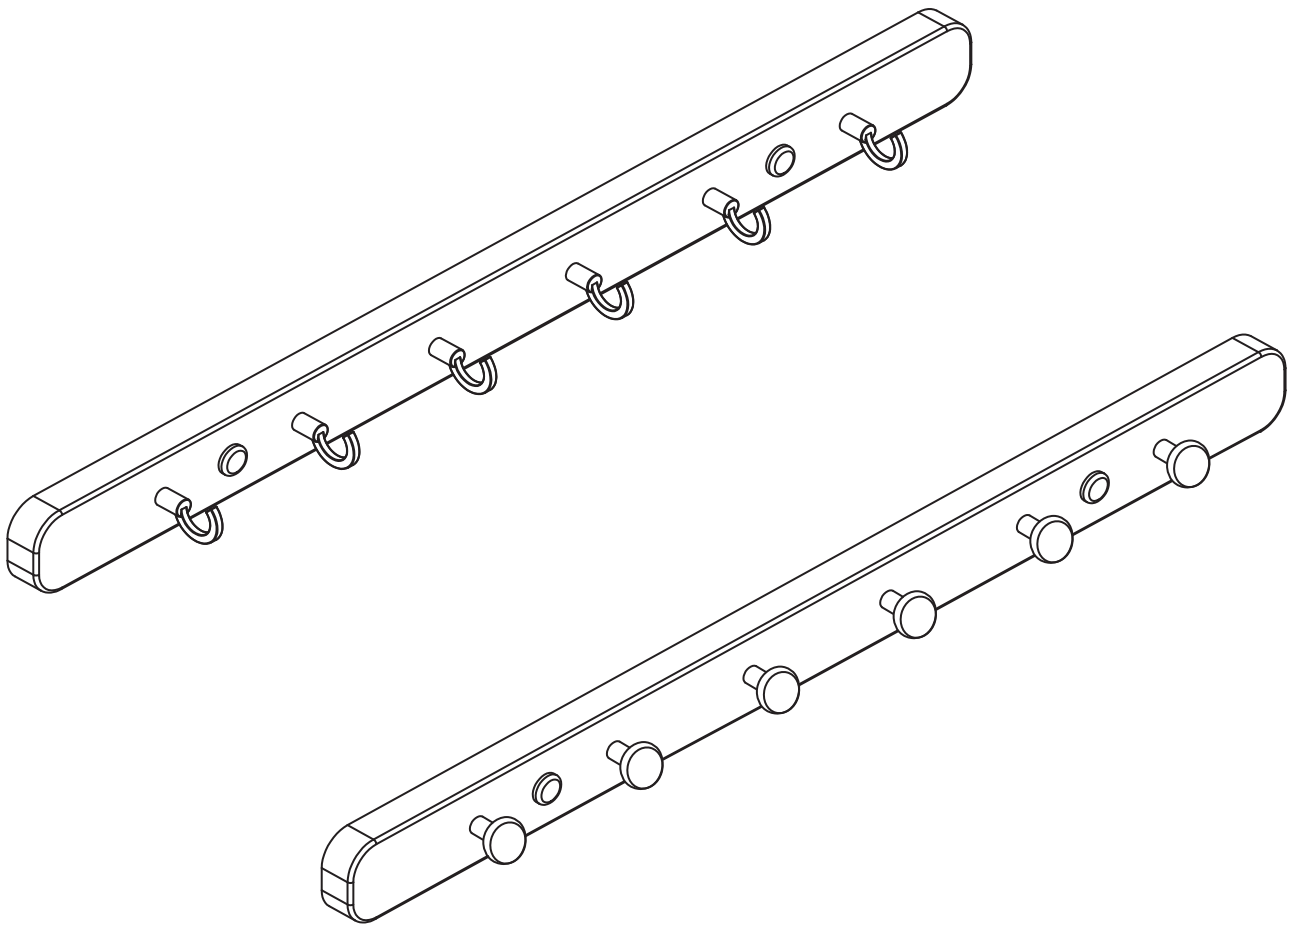

ASSEMBLY INSTRUCTION

INVERNESS HOOK RAIL

ROWICO

HOME

Skruvar för väggmontage är inte inkluderade i förpackning.
Screws for wall attachment are not included in the box.