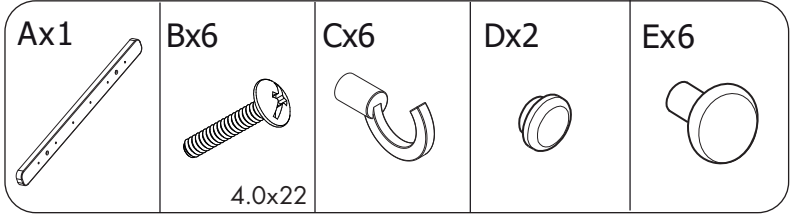

ASSEMBLY INSTRUCTION

INVERNESS HOOK RAIL

ROWICO

HOME

Skruvar för väggmontage är inte inkluderade i förpackning.
Screws for wall attachment are not included in the box.