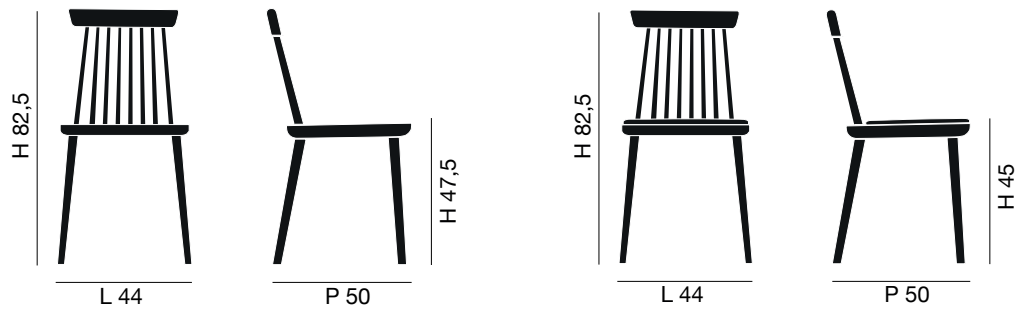

SIPA

Colonial

IT Sedia in faggio o rovere con gambe in legno massello, sedile in tamburato e schienale in massello. Nasce per unire il fascino intramontabile di una seduta in stile coloniale, con il vantaggio dell'accessibilità, senza rinunciare alla robustezza ed alla durata nel tempo. Versatile e caratterizzante, Colonial si presta ad arredare una molteplicità di ambienti contract e residenziali, in piacevole equilibrio fra modernità e memoria. Il sedile dalle forme arrotondate può essere reso ancora più comodo da un sottile cuscino.

EN A beech or oak chair with solid wood legs, honeycomb core seat and solid wood backrest. Born to combine the timeless charm of a colonial-style seat, with the advantage of accessibility, without sacrificing strength and durability over time. Versatile and distinctive, Colonial is suitable for furnishing a variety of contract and residential environments, in a pleasant balance between modernity and tradition. The rounded seat can be made even more comfortable by adding a thin cushion.

SIPA

sedia/chair

Colonial

Dati tecnici Technical data

Faggio	Beech	Peso Weight (kg)	Imballo Box (kg)	Piedini Feet	Test
		4,2	2 640x455 H930	Plastica/Plastic Feltro/Felt Glider su richiesta/ On request	
Faggio imbottito	Upholstery beech	4,7	2 640x455 H1000	Plastica/Plastic Feltro/Felt Glider su richiesta/ On request	
Rovere	Oak	4,8	2 640x455 H930	Plastica/Plastic Feltro/Felt Glider su richiesta/ On request	
Rovere imbottito	Upholstery oak	5,3	2 640x455 H1000	Plastica/Plastic Feltro/Felt Glider su richiesta/ On request	