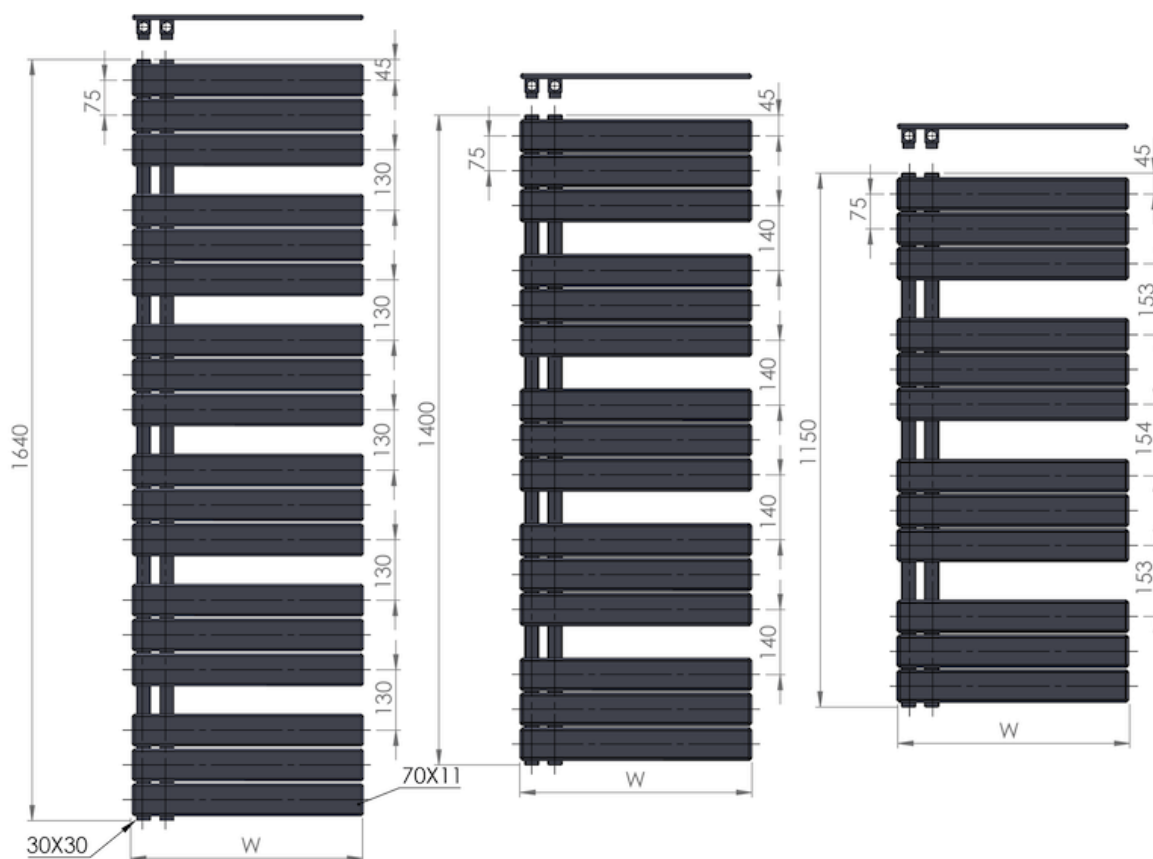

BADKERN®

Technische Zeichnung - PRESTIGE

1640

1400

1150

BADKERN®

3+3+3= 12 TUBES

BADKERN®

3+3+3+3+3= 15 TUBES

BADKERN®

3+3+3+3+3+3= 18 TUBES