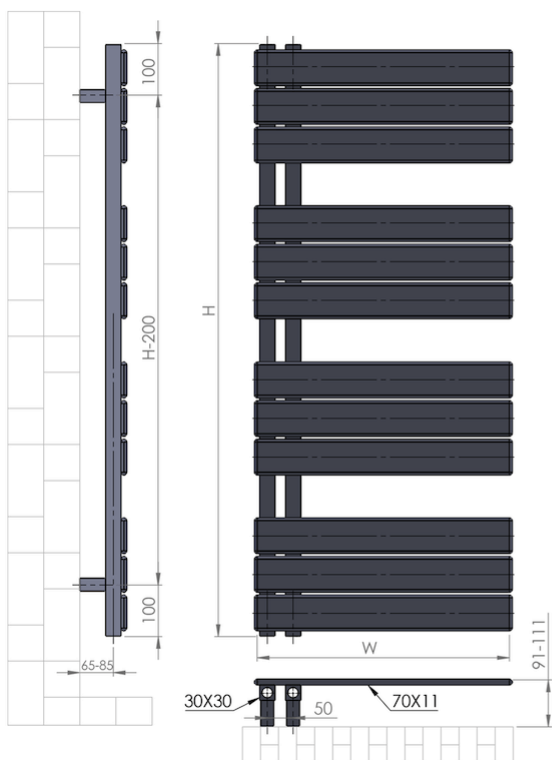

BADKERN®

Technische Zeichnung - PRESTIGE

1640

1400

1150

BADKERN®

3+3+3= 12 TUBES

BADKERN®

3+3+3+3+3= 15 TUBES

BADKERN®

3+3+3+3+3+3= 18 TUBES