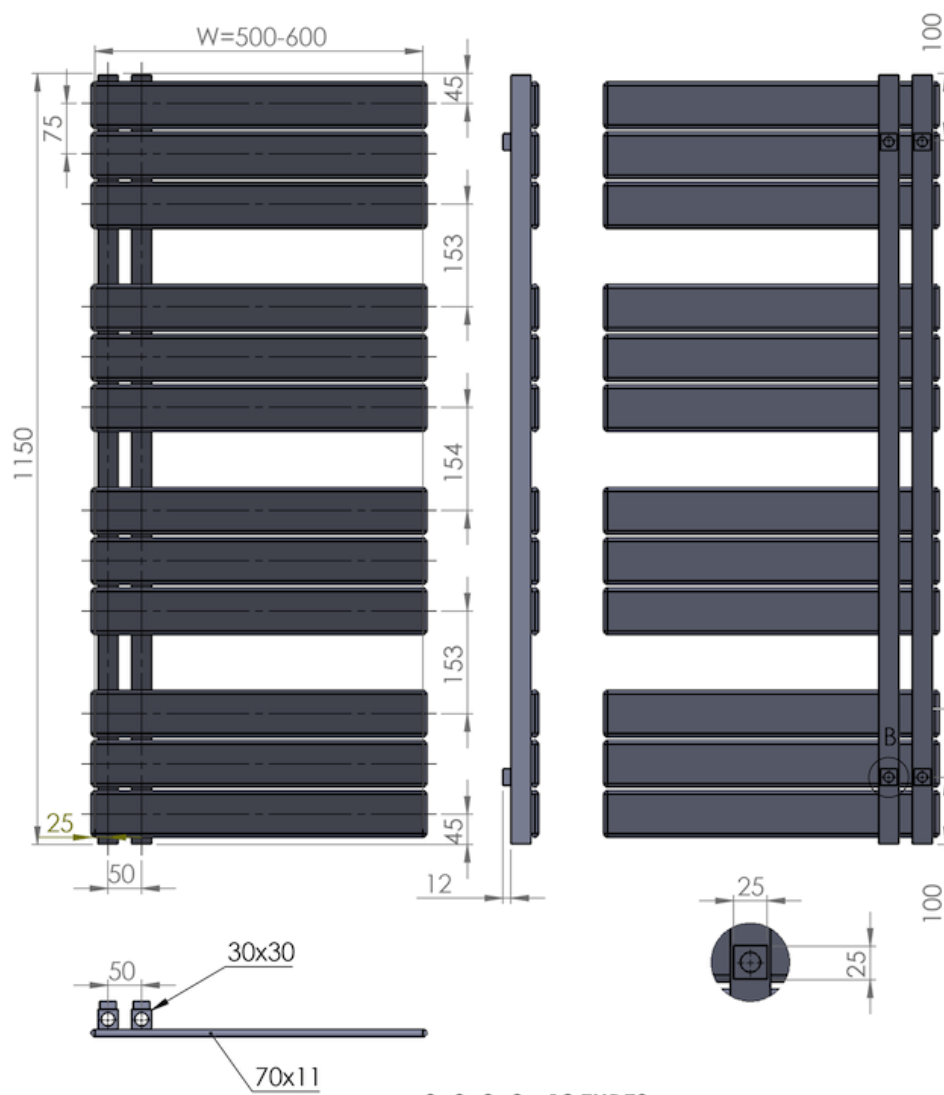

BADKERN®

Technische Zeichnung - PRESTIGE

1640

1400

1150

BADKERN®

3+3+3= 12 TUBES

BADKERN®

3+3+3+3+3= 15 TUBES

BADKERN®

3+3+3+3+3+3= 18 TUBES