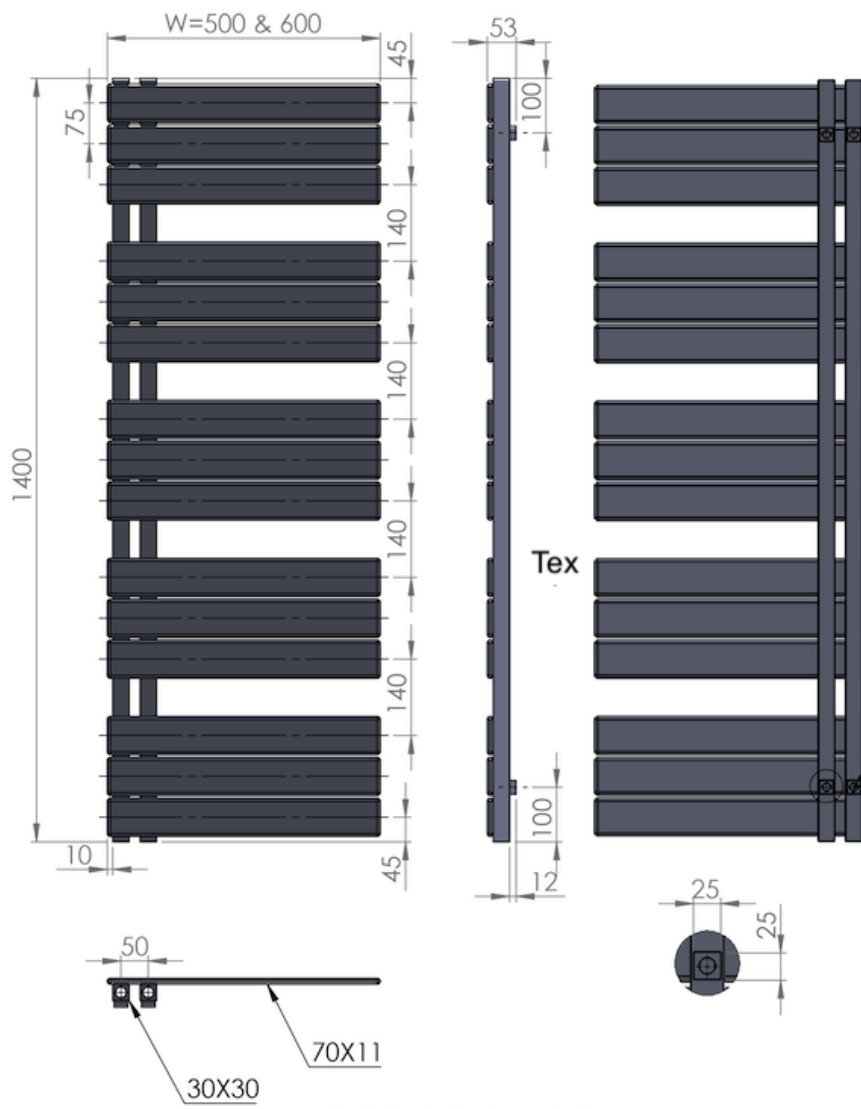

BADKERN®

Technische Zeichnung - PRESTIGE

1640

1400

1150

BADKERN®

3+3+3= 12 TUBES

BADKERN®

3+3+3+3+3= 15 TUBES

BADKERN®

3+3+3+3+3+3= 18 TUBES