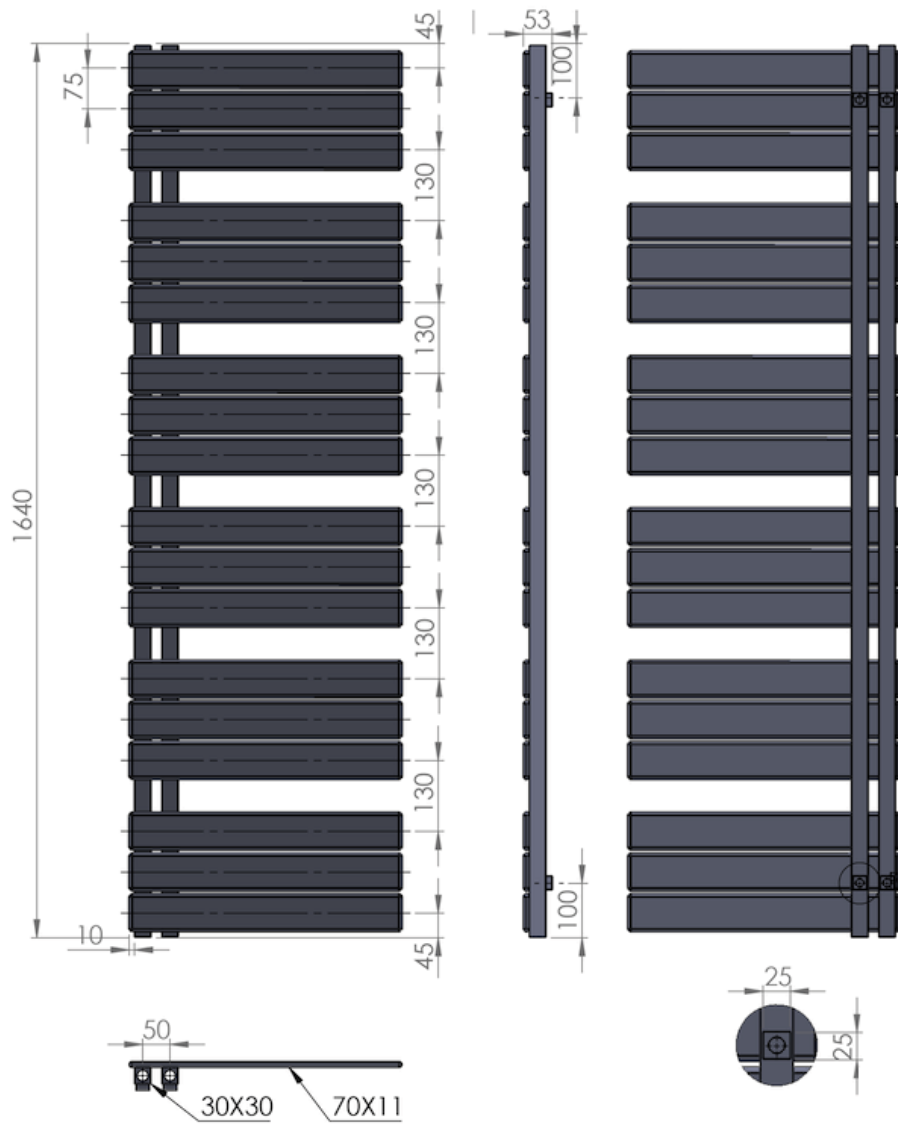

BADKERN®

Technische Zeichnung - PRESTIGE

1640

1400

1150

BADKERN®

3+3+3= 12 TUBES

BADKERN®

3+3+3+3+3= 15 TUBES

BADKERN®

3+3+3+3+3+3= 18 TUBES