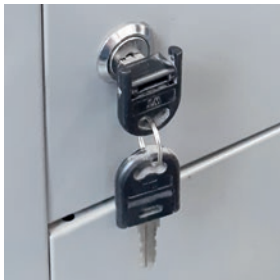

Portacandado tradicional

- Conjunto de piezas soldadas al metal para cierre con candado.

Cerradura Digital

- Cerradura con teclado digital para registro de contraseña de 4 a 6 dígitos. Posibilidad de activar modo multiusuario.

Sashlock Estándar

- Cerradura plástica que permite bloqueo con candado. Es la evolución del portacandado tradicional.

Sashlock Premium

- Cerradura de zamak (aleación de zinc con aluminio, magnesio y cobre) que permite bloqueo con candado.

Guantera Estándar

- Cierre por medio de llave y cerrojo tipo leva. 2 copias de llave por cerradura.

Guantera con llave maestra

- Cierre por medio de llave y cerrojo tipo leva. Incluye llave maestra y 2 copias de llave por cerradura.

Cerradura Moneda

- Se activa con una moneda de \$100 y permite la rotación de usuarios. 2 copias de llave por cerradura. Opción llave maestra.

Españoleta de 3 puntas

- Sistema de cierre en 3 puntos: superior, medio e inferior.
- Con llave maestra y 2 copias de llave por cerradura.