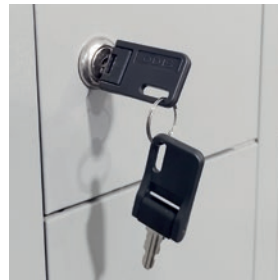

Portacandado tradicional

- Conjunto de piezas soldadas al metal para cierre con candado.

Cerradura Digital

- Cerradura con teclado digital para registro de contraseña de 4 a 6 dígitos. Posibilidad de activar modo multiusuario.

Sashlock Estándar

- Cerradura plástica que permite bloqueo con candado. Es la evolución del portacandado tradicional.

Sashlock Premium

- Cerradura de zamak (aleación de zinc con aluminio, magnesio y cobre) que permite bloqueo con candado.

Guantera Estándar

- Cierre por medio de llave y cerrojo tipo leva. 2 copias de llave por cerradura.

Guantera con llave maestra

- Cierre por medio de llave y cerrojo tipo leva. Incluye llave maestra y 2 copias de llave por cerradura.

Cerradura Moneda

- Se activa con una moneda de \$100 y permite la rotación de usuarios. 2 copias de llave por cerradura. Opción llave maestra.

Españoleta de 3 puntas

- Sistema de cierre en 3 puntos: superior, medio e inferior.
- Con llave maestra y 2 copias de llave por cerradura.