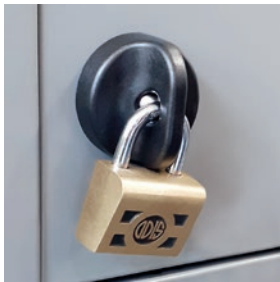

Portacandado tradicional

- Conjunto de piezas soldadas al metal para cierre con candado.

Cerradura Digital

- Cerradura con teclado digital para registro de contraseña de 4 a 6 dígitos. Posibilidad de activar modo multiusuario.

Sashlock Estándar

- Cerradura plástica que permite bloqueo con candado. Es la evolución del portacandado tradicional.

Sashlock Premium

- Cerradura de zamak (aleación de zinc con aluminio, magnesio y cobre) que permite bloqueo con candado.

Guantera Estándar

- Cierre por medio de llave y cerrojo tipo leva. 2 copias de llave por cerradura.

Guantera con llave maestra

- Cierre por medio de llave y cerrojo tipo leva. Incluye llave maestra y 2 copias de llave por cerradura.

Cerradura Moneda

- Se activa con una moneda de \$100 y permite la rotación de usuarios. 2 copias de llave por cerradura. Opción llave maestra.

Españoleta de 3 puntas

- Sistema de cierre en 3 puntos: superior, medio e inferior.
- Con llave maestra y 2 copias de llave por cerradura.