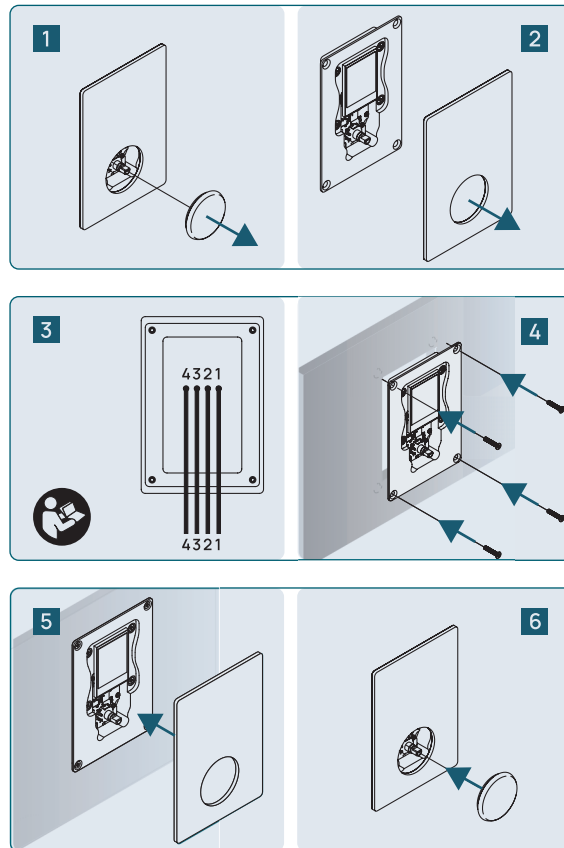

⚠ NB! Kui seinas, kuhu paigaldad klaaspuldi, on juhtiv materjal (näiteks metallist isolatsioon), mis võib kokku puutuda puldi tagakorpusel juhtmeid kinnitavate kruvidega, kata kruvipead isoleeriva teibiga, et vältida elektrilühist.

Leia kõige ajakohasem materjal meie kodulehelt
www.huum.ee.

EN

UKU Glass/Mirror control panel for electrical heaters up to 18 kW 400 V 3N; 230 V 1N

Prior to installation make a recess in the required place in the wall with dimensions 65 x 105 mm. Installation steps:

1. 1 Remove the knob and glass protective film.
2. 2 Remove the glass (the glass is attached with magnets).
3. 3 Connect the wires (follow the wire numbering). NB! Read the UKU manual.
4. 4 Attach the remote control to the wall. NB! Choose fasteners according to the wall material.
5. 5 Place the glass carefully on the remote control housing.
6. 6 Install the knob.

⚠ NB! If the wall where you are installing the glass remote control has a conductive material (such as metal insulation) that may come in contact with the screws securing the wires on the back of the remote control, cover the screw heads with insulating tape to avoid short circuits.

Find the latest updates on our website
www.huum.eu.