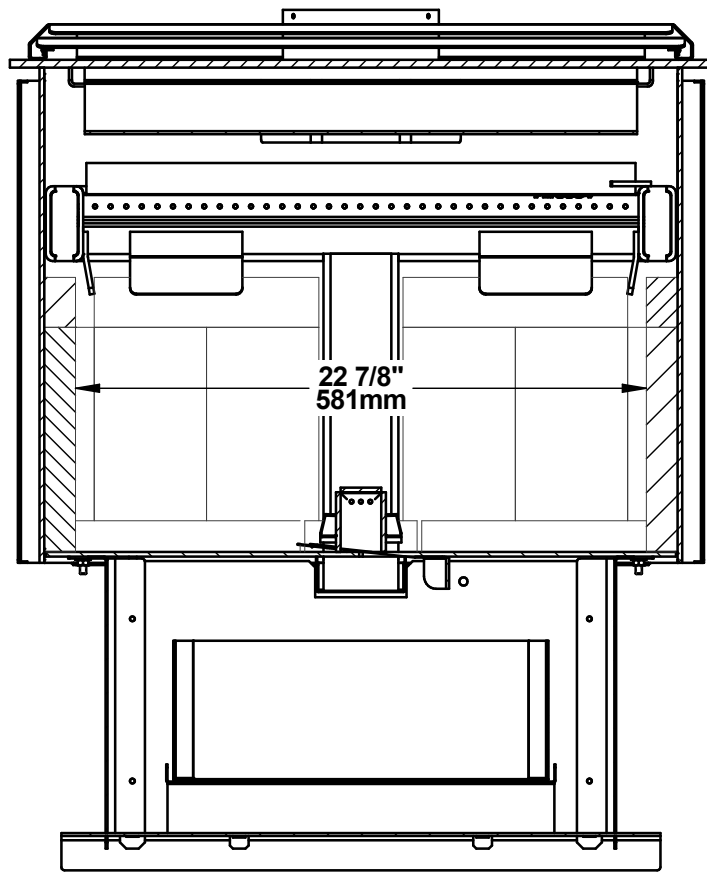

ESCAPE 2100 (DB03131)
 SUR PIÉDESTAL AVEC MOULURES ARGENT / ON PEDESTAL WITH BRUSHED NICKEL TRIMS

© 2019, FABRICANT DE POËLE INTERNATIONAL INC. TOUS DROITS RESERVÉS / ALL RIGHTS RESERVED

ESCAPE 2100 (DB03131)
CHAMBRE À COMBUSTION / COMBUSTION CHAMBER