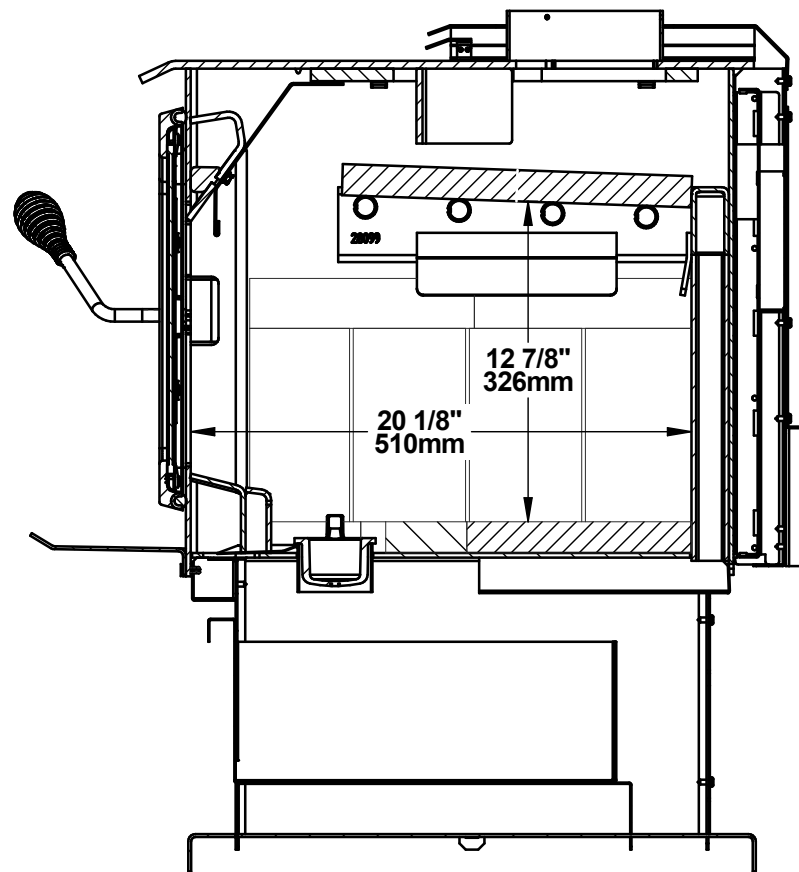

ESCAPE 2100 (DB03131)
 SUR PIÉDESTAL AVEC MOULURES ARGENT / ON PEDESTAL WITH BRUSHED NICKEL TRIMS

© 2019, FABRICANT DE POËLE INTERNATIONAL INC. TOUS DROITS RESERVÉS / ALL RIGHTS RESERVED

ESCAPE 2100 (DB03131)
CHAMBRE À COMBUSTION / COMBUSTION CHAMBER