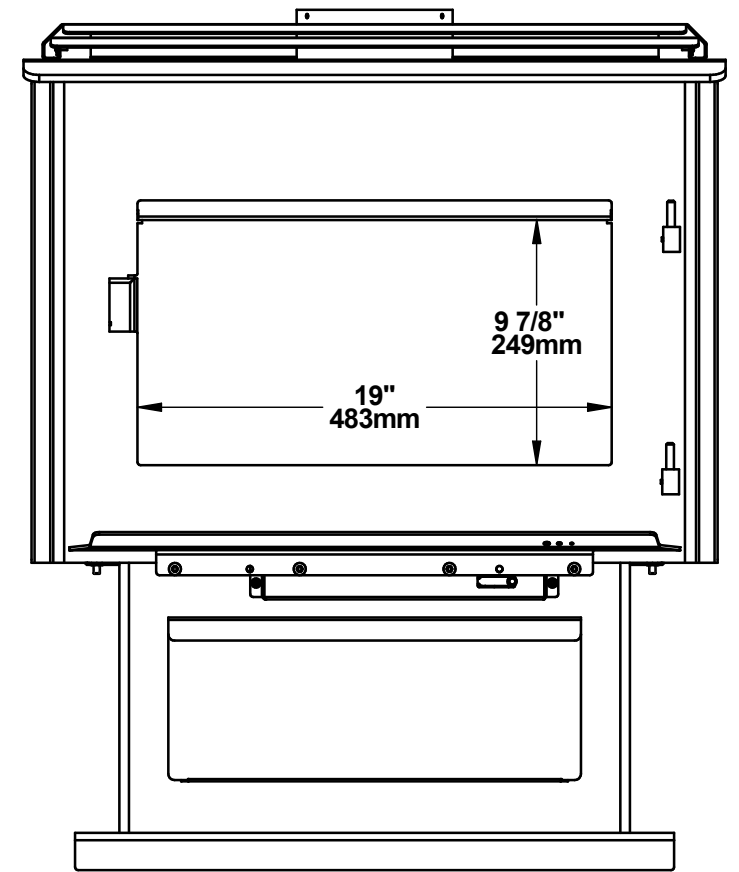

ESCAPE 2100 (DB03131)
 SUR PIÉDESTAL AVEC MOULURES ARGENT / ON PEDESTAL WITH BRUSHED NICKEL TRIMS

© 2019, FABRICANT DE POËLE INTERNATIONAL INC. TOUS DROITS RESERVÉS / ALL RIGHTS RESERVED

ESCAPE 2100 (DB03131)
CHAMBRE À COMBUSTION / COMBUSTION CHAMBER