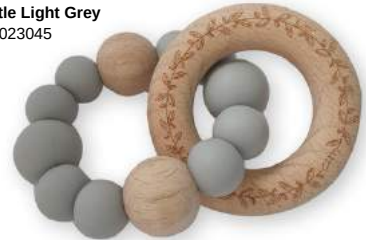

# Engraved Chewie

Leeftijd: 0+  
Materiaal: Leer & Beukenhout

**JCH-NAT-ER-01**  
**Engraved Rattle Blush**  
EAN: 6017434161171

**JCH-NAT-ER-05**  
**Engraved Rattle Navaho**  
EAN: 6017431114156

**JCH-NAT-ER-02**  
**Engraved Rattle Pale Pink**  
EAN: 6017430861808

**JCH-NAT-ER-06**  
**Engraved Rattle Light Grey**  
EAN: 6017431023045

**JCH-NAT-ER-03**  
**Engraved Rattle Sage**  
EAN: 6017434161171

De eerste Chewie die wij toevoegen in deze Collectie is de Engraved Leaf Rattle. Deze Chewie is interessant voor je kleintje omdat deze kralen verschillende formaten en structuren bevatten. De houten ring is volledig gegraveerd met een prachtig blaadjes motief en ons logo, als deze tegen een van de 2 houten kralen aan komt geeft dit een zacht rammelend geluid.