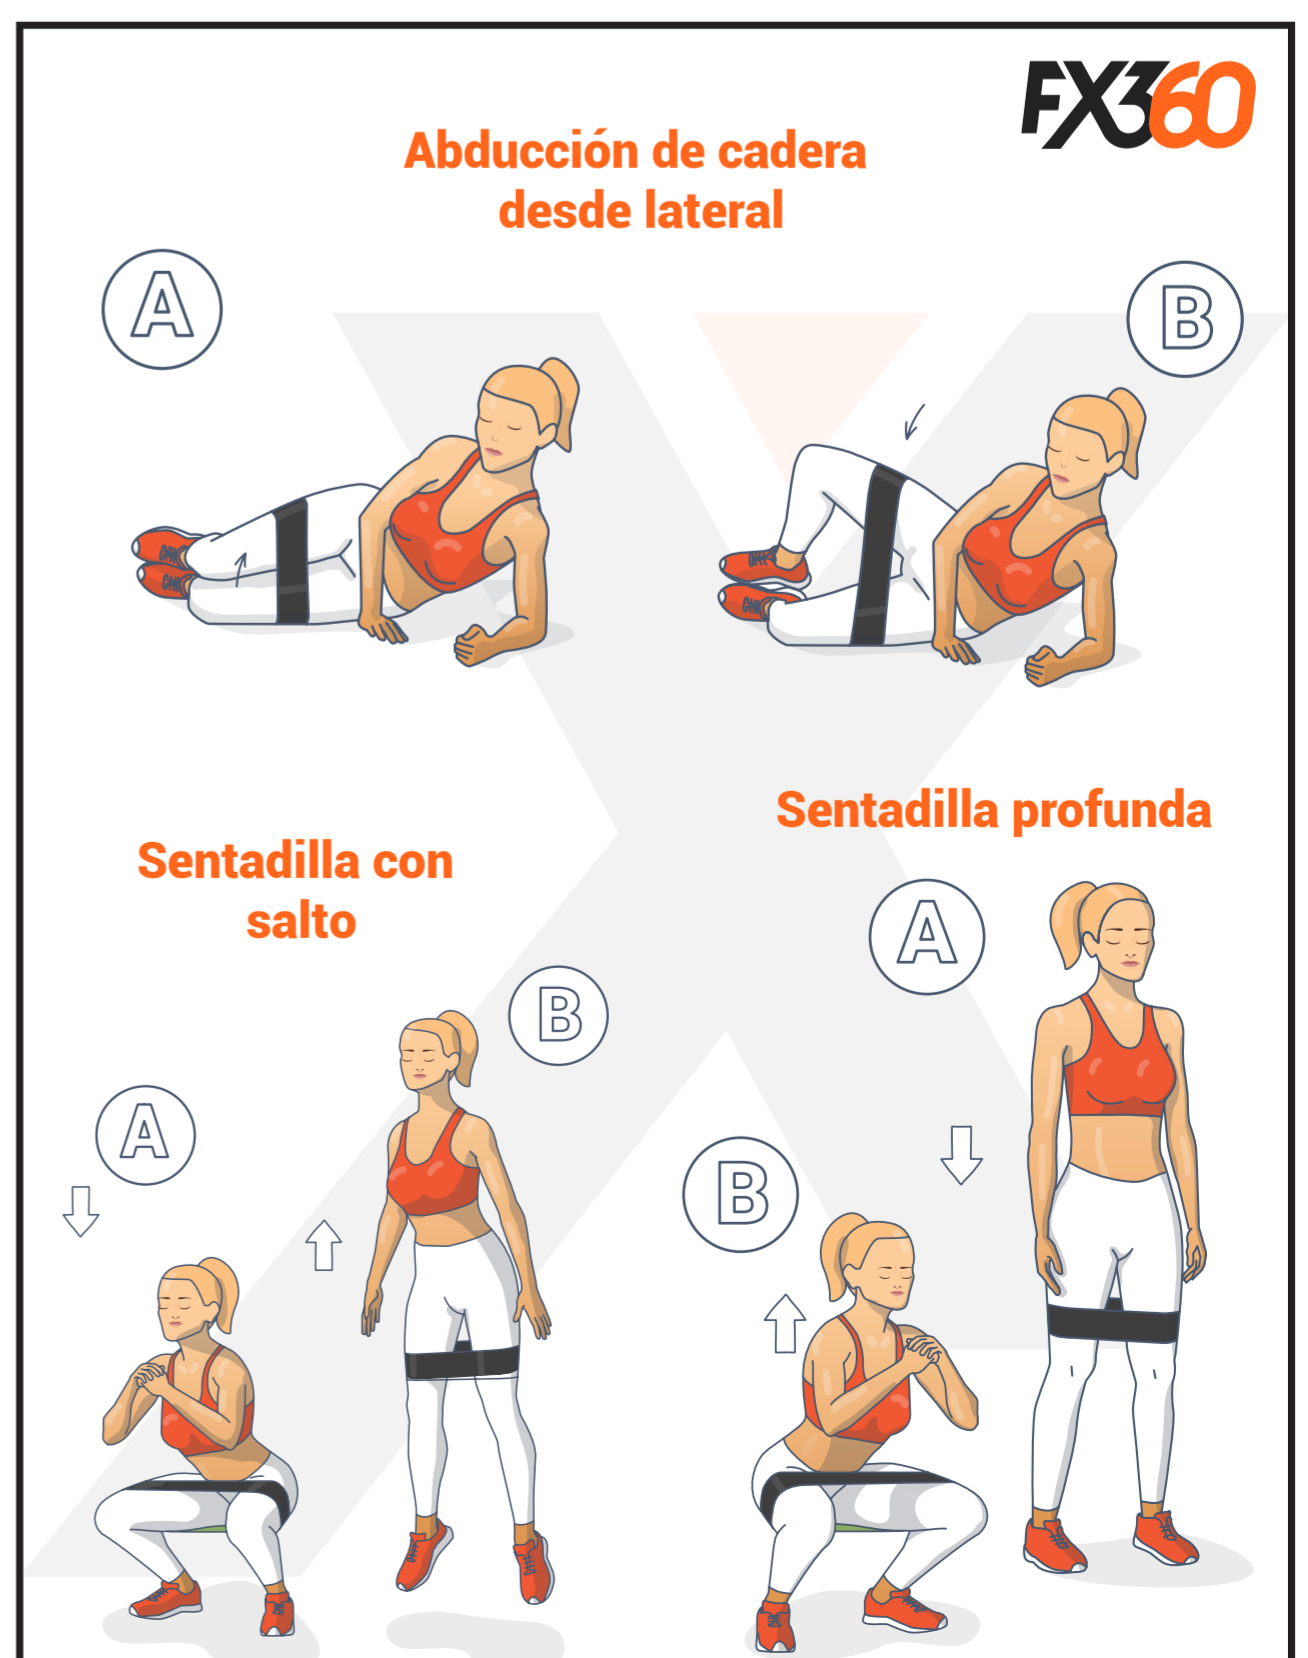

Resistencias

Loop Cortas	Libras
Dorado	16lbs
Gris	13lbs
Negro	10lbs
Roja	8lbs
Amarilla	6.5lbs
Azul	5lbs

Somos una marca que ofrece conocimiento y experiencia, para generar confianza y complementar tu entrenamiento o proceso de rehabilitación de la mejor forma, entendiendo tus necesidades.

FX360 reúne tres características que logran llevar el acondicionamiento físico y de rehabilitación a otro nivel: Flexibilidad: Como habilidad física que se adquiere con el deporte. Flexibilidad mental para adquirir nuevos hábitos. Flexibilidad de marca para adaptarse a las necesidades de los consumidores.

Fuerza: Cualidad del deportista que necesita desarrollarse y mantenerse. Potencia de la marca en su comunicación, en su forma de ser.

Fitness: El estilo de vida en el que creemos. Ser saludable conscientemente, cuidando lo más valioso que tenemos: nuestro cuerpo.

FX360 son productos diseñados y producidos en Colombia, funcionales y de alta calidad, con el respaldo de expertos técnicos y médicos.