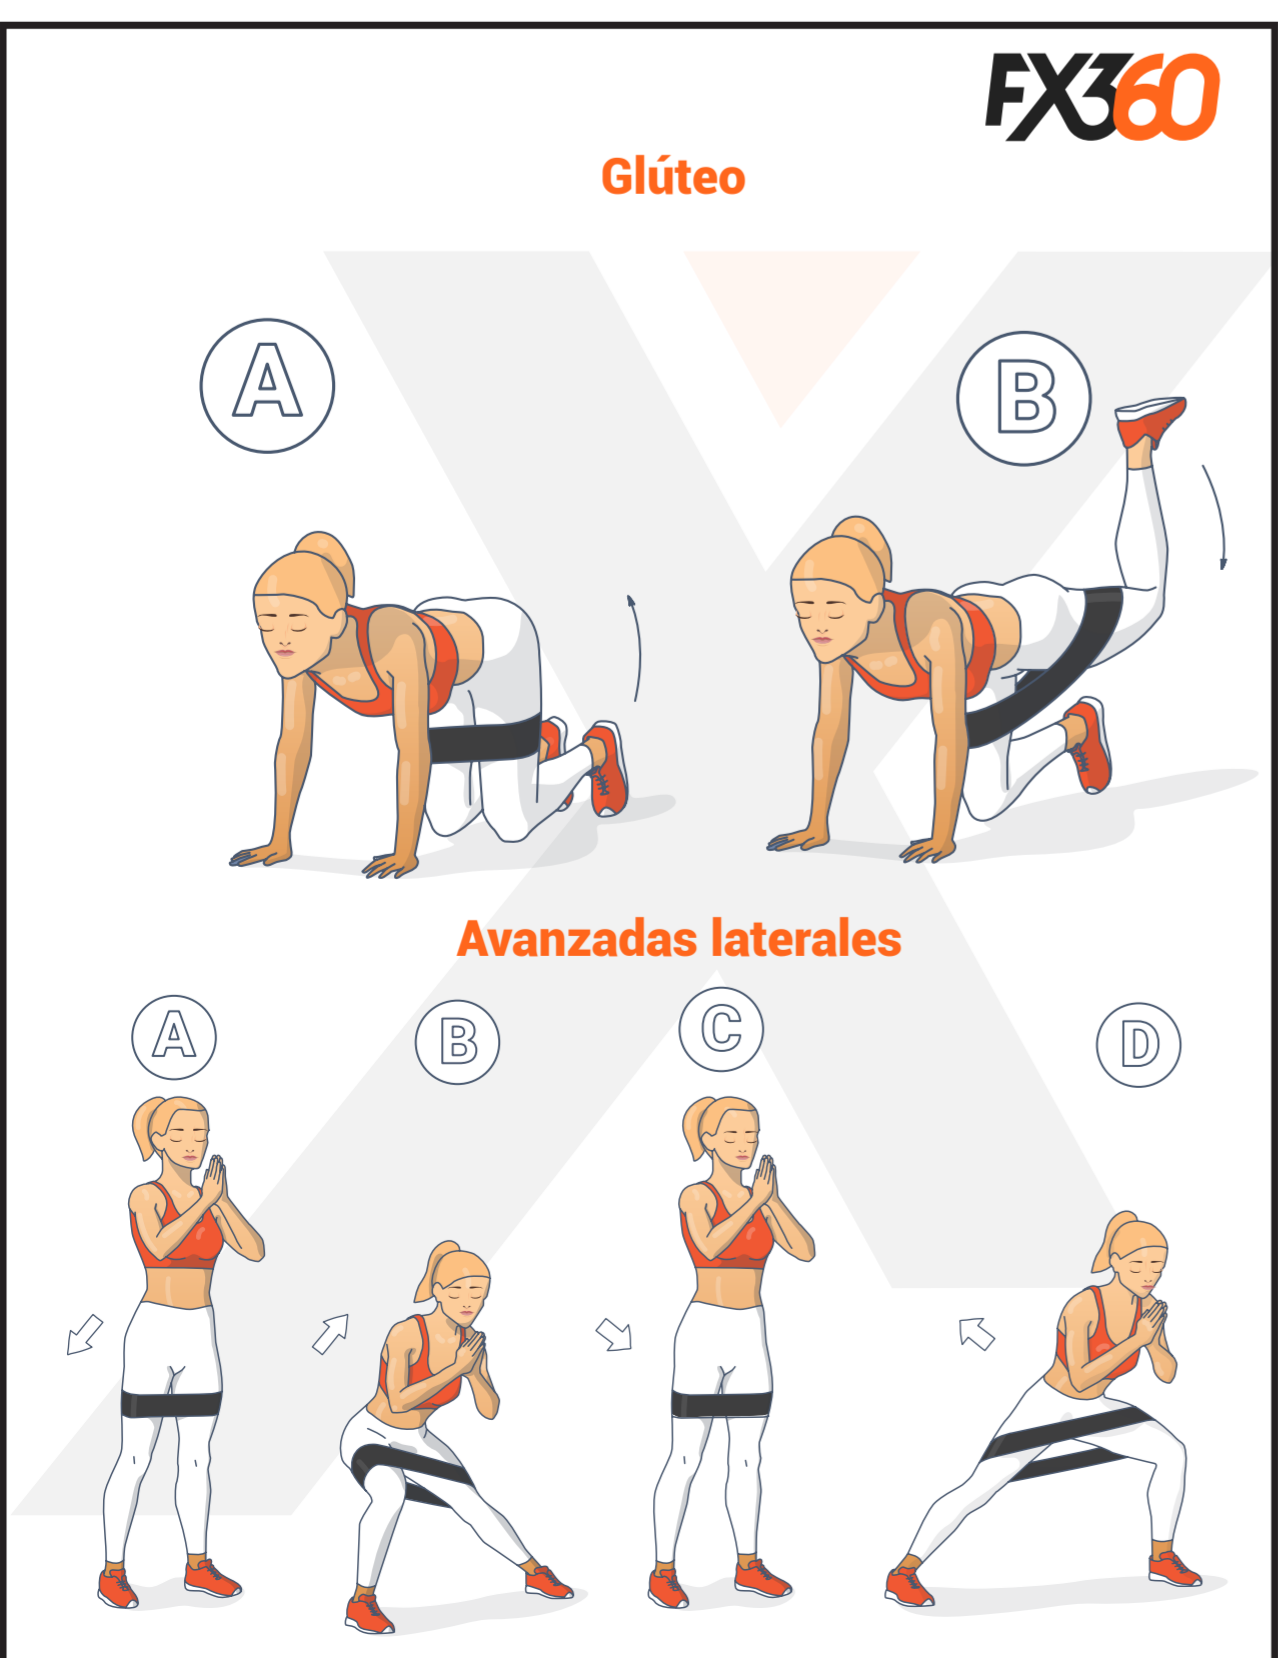

Resistencias

Loop Cortas	Libras
Dorado	16lbs
Gris	13lbs
Negro	10lbs
Roja	8lbs
Amarilla	6.5lbs
Azul	5lbs

Somos una marca que ofrece conocimiento y experiencia, para generar confianza y complementar tu entrenamiento o proceso de rehabilitación de la mejor forma, entendiendo tus necesidades.

FX360 reúne tres características que logran llevar el acondicionamiento físico y de rehabilitación a otro nivel: Flexibilidad: Como habilidad física que se adquiere con el deporte. Flexibilidad mental para adquirir nuevos hábitos. Flexibilidad de marca para adaptarse a las necesidades de los consumidores.

Fuerza: Cualidad del deportista que necesita desarrollarse y mantenerse. Potencia de la marca en su comunicación, en su forma de ser.

Fitness: El estilo de vida en el que creemos. Ser saludable conscientemente, cuidando lo más valioso que tenemos: nuestro cuerpo.

FX360 son productos diseñados y producidos en Colombia, funcionales y de alta calidad, con el respaldo de expertos técnicos y médicos.