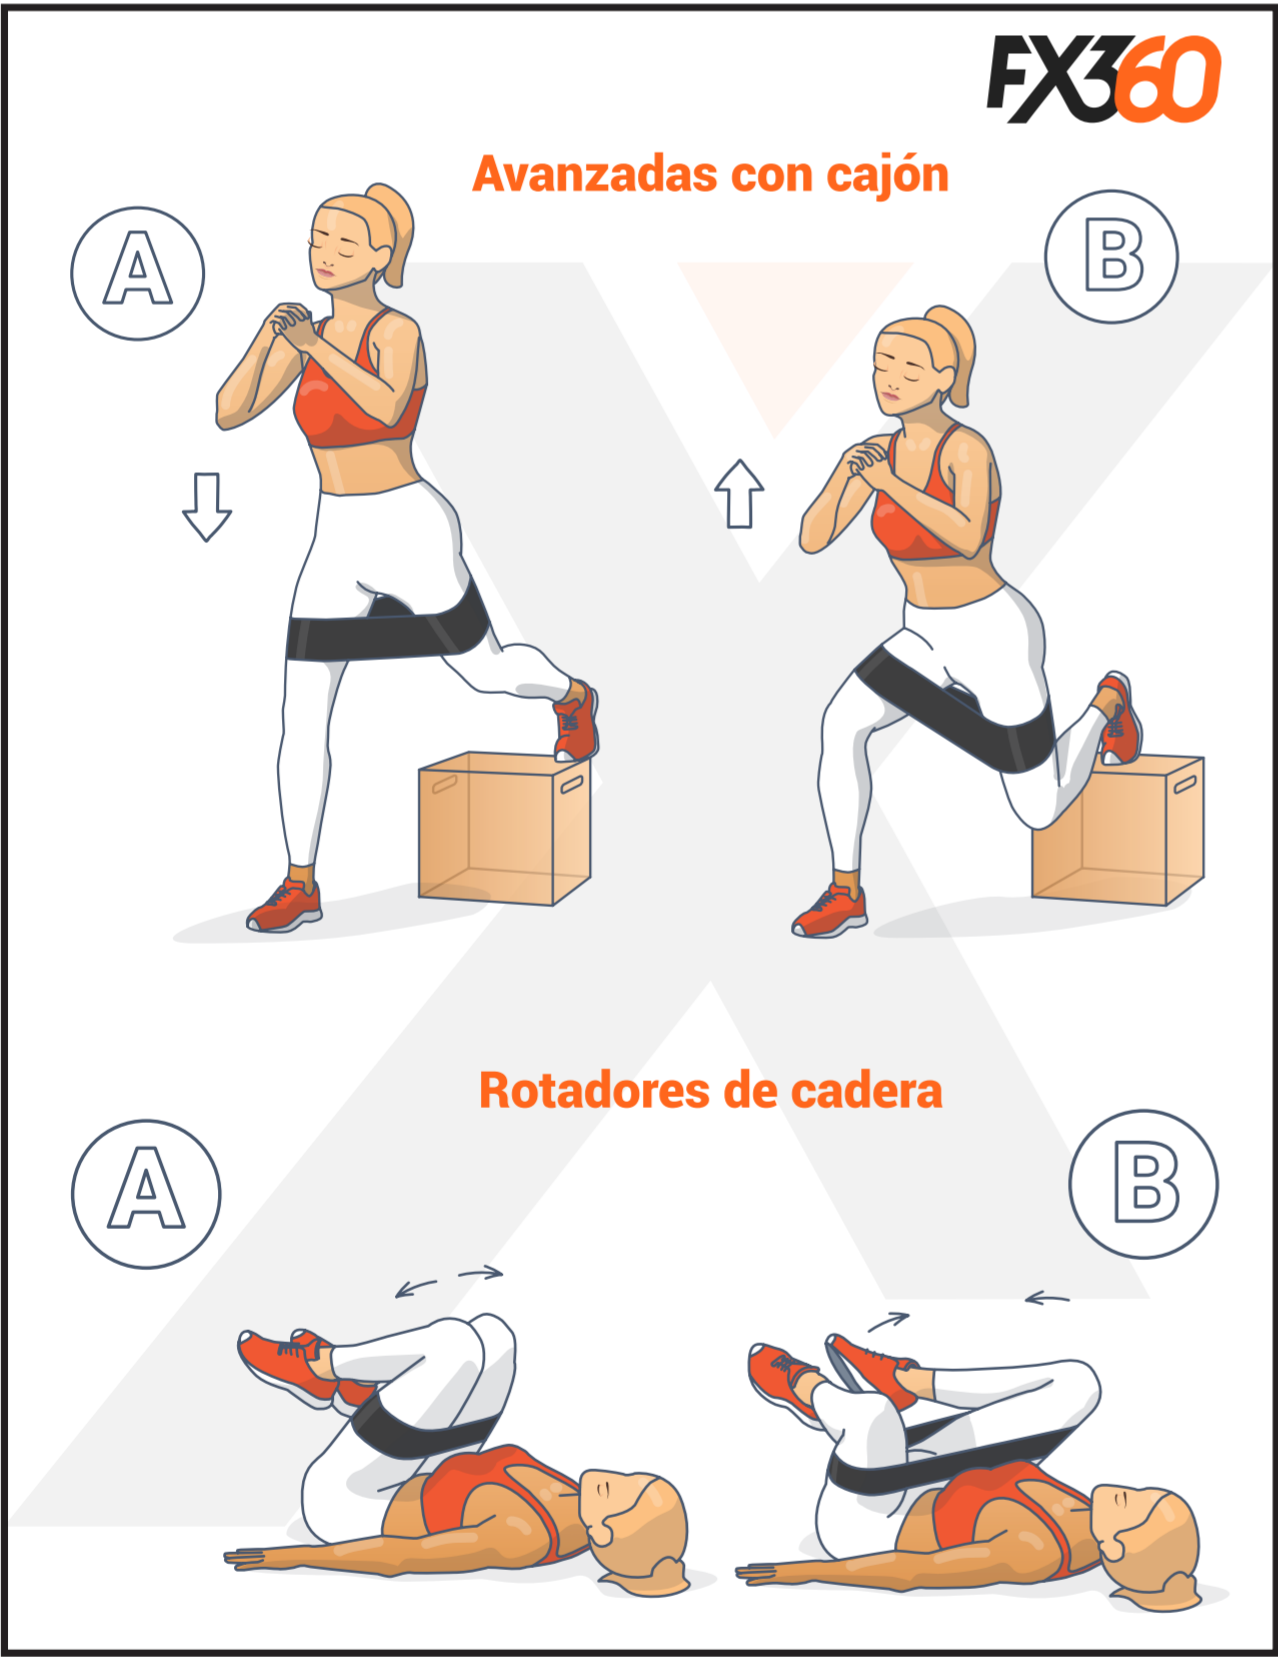

Resistencias

Loop Cortas	Libras
Dorado	16lbs
Gris	13lbs
Negro	10lbs
Roja	8lbs
Amarilla	6.5lbs
Azul	5lbs

Somos una marca que ofrece conocimiento y experiencia, para generar confianza y complementar tu entrenamiento o proceso de rehabilitación de la mejor forma, entendiendo tus necesidades.

FX360 reúne tres características que logran llevar el acondicionamiento físico y de rehabilitación a otro nivel: Flexibilidad: Como habilidad física que se adquiere con el deporte. Flexibilidad mental para adquirir nuevos hábitos. Flexibilidad de marca para adaptarse a las necesidades de los consumidores.

Fuerza: Cualidad del deportista que necesita desarrollarse y mantenerse. Potencia de la marca en su comunicación, en su forma de ser.

Fitness: El estilo de vida en el que creemos. Ser saludable conscientemente, cuidando lo más valioso que tenemos: nuestro cuerpo.

FX360 son productos diseñados y producidos en Colombia, funcionales y de alta calidad, con el respaldo de expertos técnicos y médicos.