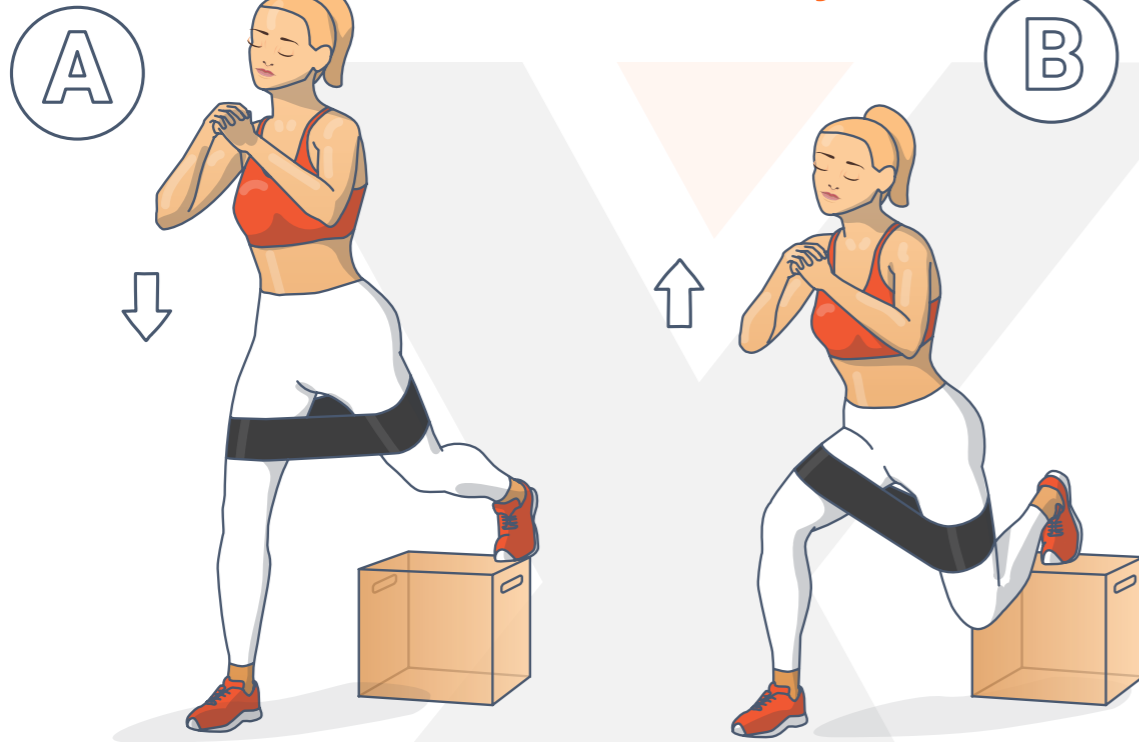

Avanzadas con cajón