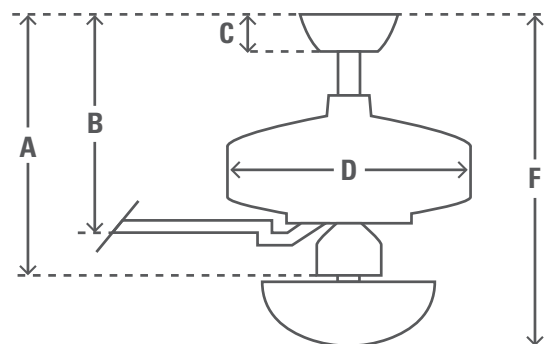

132cm (52") SONIC

ESPECIFICACIONES TÉCNICAS

Familia de Productos Sonic

Modelo # 50666

Código UPC 49694506665

Voltaje 240v/50Hz

Acabado de Carcasa Blanco

Acabado de Aspas Blanco / Blanco

Número de Aspas 4

Material de Aspas Compuesto

Tipo de Base de Bombillas Dos bombillas E27

Bombillas No Incluido

Tamaño de Motor (mm) 172mm x 20mm

Tubo(s) de extensión incluido(s)	in	cm
	4"	10.2

Peso Neto	lbs	kgs
	20.7	9.4

INFORMACIÓN ENERGÉTICA

Flujo de Aire 2.69

CFM Alto 5709

RPM 210

Nivel de Ruido < 46dbA overall
< 36dbA motor

Uso Energético (W) 61

DIMENSIONES DE VENTILADOR

	in	cm
(A) Techo a parte baja del ventilador	14.6	37.0
(B) Techo a parte baja de aspa	10.2	25.9
(C) Techo a parte baja de copa	2.8	7.1
(D) Ancho del cuerpo de ventilador	10.7	27.1
(F) Del techo al fondo de la bombilla	14.5	36.7