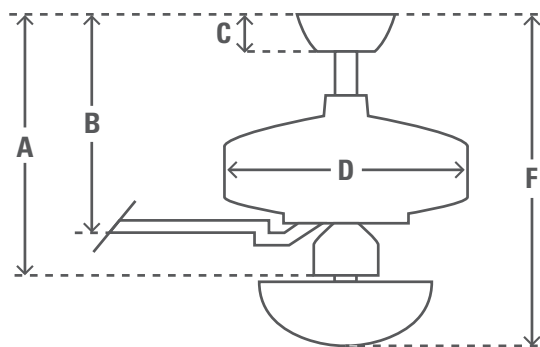

132cm (52") SONIC

PRODUKTSPEZIFIKATIONSBLATT

Produktname	Sonic		
Artikelnummer	50666		
EAN-Code	49694506665		
Spannung	240v/50Hz		
Gehäusefarbe	Weiss		
Flügel Farben	Weiss / Weiss		
Flügelanzahl	4		
Flügel-Material	Verbundwerkstoff		
Licht Steckdosen Typ	Zwei E27 Lampenfassungen		
Glühbirnen	Nicht Enthalten		
Motorgröße (mm)	172mm x 20mm		
Stangen inklusive	in	cm	
	4"	10.2	
Nettogewicht	lbs	kg	
	20.7	9.4	

ENERGIE-INFORMATIONEN

Luftstrom (m3/s)	2.69
CFM am Höchsten	5709
RPM	210
Geräuschepegel	< 46dbA insgesamt < 36dbA motor
Energieverbrauch (W)	61

ABMESSUNGEN DES VENTILATORS

	in	cm
(A) Decke bis Unterseite des Ventilators	14.6	37.0
(B) Decke bis Unterseite des Flügels	10.2	25.9
(C) Decke bis Unterseite der Abdeckung	2.8	7.1
(D) Breite des Ventilatorgehäuses	10.7	27.1
	14.5	36.7