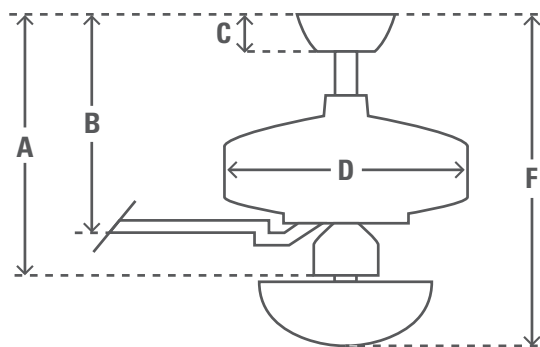

132cm (52") SONIC

PRODUKTSPEZIFIKATIONSBLATT

Produktname	Sonic		
Artikelnummer	50665		
EAN-Code	49694506658		
Spannung	240v/50Hz		
Gehäusefarbe	Nickel gebürstet		
Flügel Farben	Grau / Grau		
Flügelanzahl	4		
Flügel-Material	Verbundwerkstoff		
Licht Steckdosen Typ	Zwei E27 Lampenfassungen		
Glühbirnen	Nicht Enthalten		
Motorgröße (mm)	172mm x 20mm		
Stangen inklusive	in	cm	
	4"	10.2	
Nettogewicht	lbs	kg	
	20.7	9.4	

ENERGIE-INFORMATIONEN

Luftstrom (m3/s)	2.69
CFM am Höchsten	5709
RPM	210
Geräuschepegel	< 46dbA insgesamt < 36dbA motor
Energieverbrauch (W)	61

ABMESSUNGEN DES VENTILATORS

	in	cm
(A) Decke bis Unterseite des Ventilators	14.6	37.0
(B) Decke bis Unterseite des Flügels	10.2	25.9
(C) Decke bis Unterseite der Abdeckung	2.8	7.1
(D) Breite des Ventilatorgehäuses	10.7	27.1