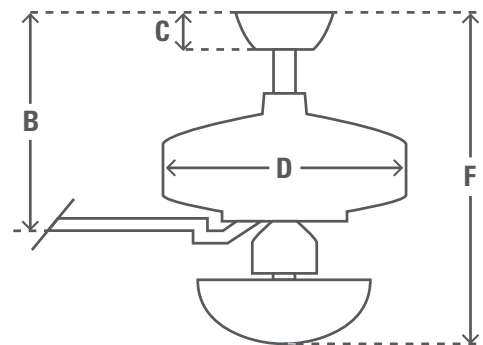

# 107cm (42") BECK

## ESPECIFICACIONES TÉCNICAS

Familia de Productos	Beck		
Modelo #	50655		
Código UPC	0049694506559		
Voltaje	240v/50Hz		
Acabado de Carcasa	Níquel Cepillado		
Acabado de Aspas	Roble Gris Claro / Roble Gris Cálido		
Número de Aspas	4		
Material de Aspas	Compuesto		
Tipo de Base de Bombillas	Dos bombillas E27		
Bombillas	No Incluido		
Tamaño de Motor (mm)	172mm x 12mm		
Tubo(s) de extensión incluido(s)	in	cm	
	4"	10.2	
	2"	5.1	
Peso Neto	lbs	kgs	
	18.0	8.2	

### DIMENSIONES DE VENTILADOR

	in	cm
(A) Techo a parte baja del ventilador	0.0	0.0
(B) Techo a parte baja de aspa	10.7	27.2
(C) Techo a parte baja de copa	2.8	7.1
(D) Ancho del cuerpo de ventilador	8.5	21.7
(F) Del techo al fondo de la bombilla	15.3	38.8