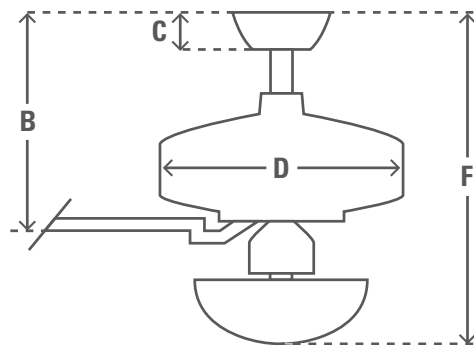

132cm (52") CLAUDETTE

PRODUKTSPEZIFIKATIONSBLATT

Produktname	Claudette		
Artikelnummer	50652		
EAN-Code	0049694506528		
Spannung	240v/50Hz		
Gehäusefarbe	Nickel poliert		
Flügel Farben	Eiche hellgrau / Eiche		
Flügelanzahl	5		
Flügel-Material	Verbundwerkstoff		
Licht Steckdosen Typ	Zwei E27 Lampenfassungen		
Glühbirnen	Nicht Enthalten		
Motorgröße (mm)	172mm x 20mm		
Stangen inklusive	in	cm	
	4"	10.2	
	2"	5.1	
Nettogewicht	lbs	kg	
	23.5	10.7	

ENERGIE-INFORMATIONEN

Luftstrom (m3/s)	2.35
CFM am Höchsten	4987
RPM	171
Geräuschepegel	< 46dbA insgesamt < 36dbA motor
Energieverbrauch (W)	78

ABMESSUNGEN DES VENTILATORS

	in	cm
(A) Decke bis Unterseite des Ventilators	9.0	22.7
(B) Decke bis Unterseite des Flügels	2.8	7.1
(C) Decke bis Unterseite der Abdeckung	9.0	22.9
(D) Breite des Ventilatorgehäuses	13.7	34.7