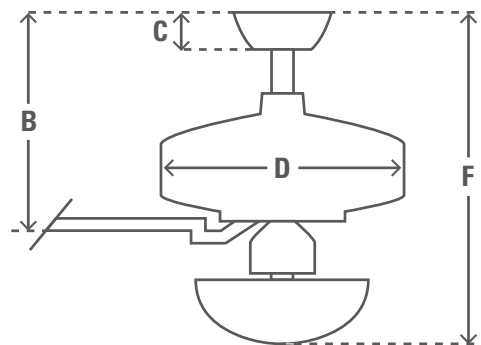

132cm (52") CLAUDETTE

ESPECIFICACIONES TÉCNICAS

Familia de Productos Claudette

Modelo #	50652
Código UPC	0049694506528
Voltaje	240v/50Hz
Acabado de Carcasa	Níquel Pulido
Acabado de Aspas	Roble Gris Claro / Roble Desgastado
Número de Aspas	5
Material de Aspas	Compuesto
Tipo de Base de Bombillas	Dos bombillas E27
Bombillas	No Incluido
Tamaño de Motor (mm)	172mm x 20mm
Tubo(s) de extensión incluido(s)	in cm 4" 10.2 2" 5.1
Peso Neto	lbs kgs 23.5 10.7

INFORMACIÓN ENERGÉTICA

Flujo de Aire	2.35
CFM Alto	4987
RPM	171
Nivel de Ruido	< 46dbA overall < 36dbA motor
Uso Energético (W)	78

DIMENSIONES DE VENTILADOR

	in	cm
(A) Techo a parte baja del ventilador	0.0	0.0
(B) Techo a parte baja de aspa	9.0	22.7
(C) Techo a parte baja de copa	2.8	7.1
(D) Ancho del cuerpo de ventilador	9.0	22.9
(F) Del techo al fondo de la bombilla	13.7	34.7