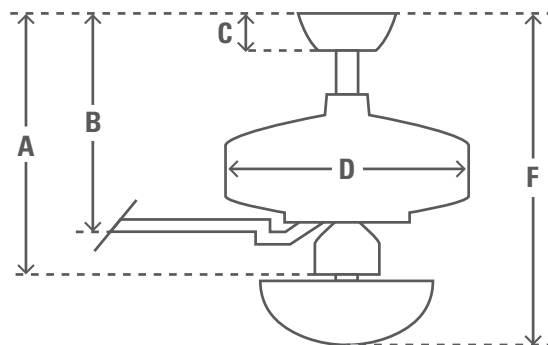

91 cm (36") FINLEY

ESPECIFICACIONES TÉCNICAS

Familia de Productos	Finley	
Modelo #	50644	
Código UPC	0049694506443	
Voltaje	120v/50Hz	
Acabado de Carcasa	Blanco Fresco	
Acabado de Aspas	Blanco Fresco / Madera Natural	
Número de Aspas	3	
Material de Aspas	Compuesto	
Tipo de Base de Bombillas	Dos bombillas E27	
Bombillas	No Incluido	
Tamaño de Motor (mm)	153mm x 20mm	
Tubo(s) de extensión incluido(s)	in	cm
	4"	10.2
	2"	5.1
Peso Neto	lbs	kgs
	18.7	8.5

INFORMACIÓN ENERGÉTICA		
Flujo de Aire	1,35	
CFM Alto	2859	
RPM	280	
Nivel de Ruido	< 46dbA overall < 36dbA motor	
Uso Energético (W)	50	
DIMENSIONES DE VENTILADOR		
	in	cm
(A) Techo a parte baja del ventilador	16.0	40.6
(B) Techo a parte baja de aspa	11.1	28.1
(C) Techo a parte baja de copa	2.8	7.1
(D) Ancho del cuerpo de ventilador	8.3	21.1