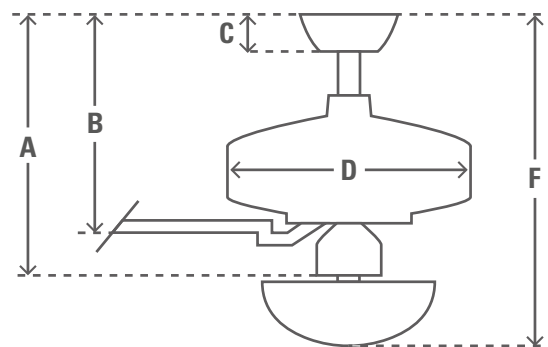

# 117cm (46") STILE

## PRODUKTSPEZIFIKATIONSBLATT

Produktname	Stile		
Artikelnummer	50641		
EAN-Code	0049694506412		
Spannung	240v/50Hz		
Gehäusefarbe	Premier Bronze		
Flügel Farben	Nussbaum dunkel / Amerikanischer Nussbaum		
Flügelanzahl	5		
Flügel-Material	Verbundwerkstoff		
Licht Steckdosen Typ	Zwei E27 Lampenfassungen		
Glühbirnen	Nicht Enthalten		
Motorgröße (mm)	153mm x 20mm		
Stangen inklusive	in	cm	
	4"	10.2	
	2"	5.1	
Nettogewicht	lbs	kg	
	20.3	9.2	

ENERGIE-INFORMATIONEN		
Luftstrom (m3/s)	1.78	
CFM am Höchsten	3773	
RPM	196	
Geräuschepegel	< 46dbA insgesamt < 36dbA motor	
Energieverbrauch (W)	60	
ABMESSUNGEN DES VENTILATORS		
	in	cm
(A) Decke bis Unterseite des Ventilators	17.1	43.4
(B) Decke bis Unterseite des Flügels	10.9	27.7
(C) Decke bis Unterseite der Abdeckung	2.8	7.1
(D) Breite des Ventilatorgehäuses	7.7	19.6