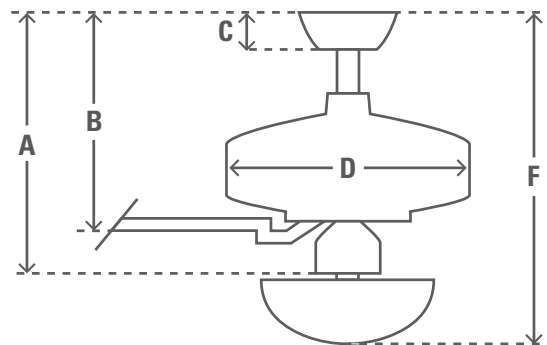

117cm (46") STILE

ESPECIFICACIONES TÉCNICAS

Familia de Productos	Stile		
Modelo #	50640		
Código UPC	0049694506405		
Voltaje	240v/50Hz		
Acabado de Carcasa	Plata Mate		
Acabado de Aspas	Roble Gris Claro / Nogal Gris		
Número de Aspas	5		
Material de Aspas	Compuesto		
Tipo de Base de Bombillas	Dos bombillas E27		
Bombillas	No Incluido		
Tamaño de Motor (mm)	153mm x 20mm		
Tubo(s) de extensión incluido(s)	in	cm	
	4"	10.2	
	2"	5.1	
Peso Neto	lbs	kgs	
	20.3	9.2	

INFORMACIÓN ENERGÉTICA

Flujo de Aire	1.78
CFM Alto	3773
RPM	196
Nivel de Ruido	< 46dbA overall < 36dbA motor
Uso Energético (W)	60

DIMENSIONES DE VENTILADOR

	in	cm
(A) Techo a parte baja del ventilador	17.1	43.4
(B) Techo a parte baja de aspa	10.9	27.7
(C) Techo a parte baja de copa	2.8	7.1
(D) Ancho del cuerpo de ventilador	7.7	19.6
(F) Del techo al fondo de la bombilla	17.1	43.4