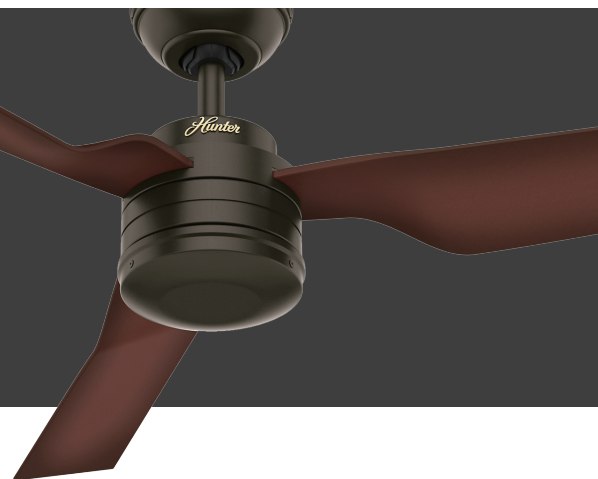

132cm (52") CABO FRIO

PRODUKTSPEZIFIKATIONSBLATT

Produktname Cabo Frio

Artikelnummer 50635

EAN-Code 49694506351

Spannung 240v/50Hz

Gehäusefarbe Neu Bronze

Flügel Farben Kaffee Buche / Kaffee Buche

Flügelanzahl 3

Flügel-Material Kunststoff

Licht Steckdosen Typ N/A

Glühbirnen N/A

Motorgröße (mm) 172mm x 20mm

Stangen inklusive	in	cm
	4"	10.2

Nettogewicht	lbs	kg
	17.0	7.7

ENERGIE-INFORMATIONEN

Luftstrom (m3/s) 2.44

CFM am Höchsten 5180

RPM 161

Geräuschepegel < 46dbA insgesamt
< 36dbA motor

Energieverbrauch (W) 0

ABMESSUNGEN DES VENTILATORS

	in	cm
(A) Decke bis Unterseite des Ventilators	13.2	33.4
(B) Decke bis Unterseite des Flügels	11.0	27.9
(C) Decke bis Unterseite der Abdeckung	2.8	7.1
(D) Breite des Ventilatorgehäuses	6.9	17.4
	13.2	33.4