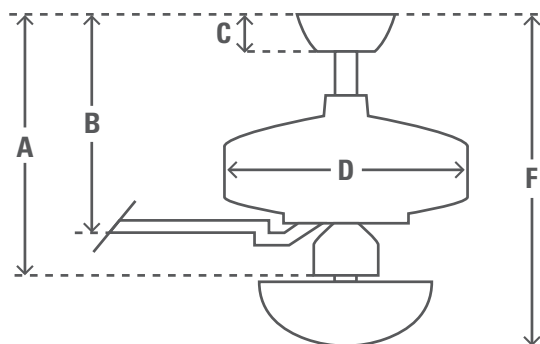

132cm (52") CABO FRIO

PRODUKTSPEZIFIKATIONSBLATT

Produktname Cabo Frio

Artikelnummer 50635

EAN-Code 49694506351

Spannung 240v/50Hz

Gehäusefarbe Neu Bronze

Flügel Farben Kaffee Buche / Kaffee Buche

Flügelanzahl 3

Flügel-Material Kunststoff

Licht Steckdosen Typ N/A

Glühbirnen N/A

Motorgröße (mm) 172mm x 20mm

Stangen inklusive	in	cm
	4"	10.2

Nettogewicht	lbs	kg
	17.0	7.7

ENERGIE-INFORMATIONEN

Luftstrom (m3/s) 2.44

CFM am Höchsten 5180

RPM 161

Geräuschepegel < 46dbA insgesamt
< 36dbA motor

Energieverbrauch (W) 0

ABMESSUNGEN DES VENTILATORS

	in	cm
(A) Decke bis Unterseite des Ventilators	13.2	33.4
(B) Decke bis Unterseite des Flügels	11.0	27.9
(C) Decke bis Unterseite der Abdeckung	2.8	7.1
(D) Breite des Ventilatorgehäuses	6.9	17.4
	13.2	33.4