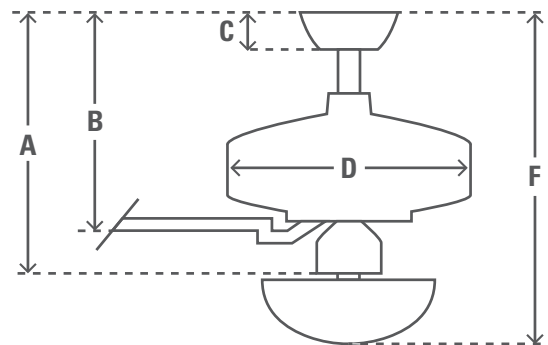

132cm (52") CABO FRIO

PRODUKTSPEZIFIKATIONSBLATT

Produktname Cabo Frio

Artikelnummer 50635

EAN-Code 49694506351

Spannung 240v/50Hz

Gehäusefarbe Neu Bronze

Flügel Farben Kaffee Buche / Kaffee Buche

Flügelanzahl 3

Flügel-Material Kunststoff

Licht Steckdosen Typ N/A

Glühbirnen N/A

Motorgröße (mm) 172mm x 20mm

Stangen inklusive	in	cm
	4"	10.2

Nettogewicht	lbs	kg
	17.0	7.7

ENERGIE-INFORMATIONEN

Luftstrom (m3/s)	2.44
CFM am Höchsten	5180
RPM	161
Geräuschepegel	< 46dbA overall < 36dbA motor
Energieverbrauch (W)	0

ABMESSUNGEN DES VENTILATORS

	in	cm
(A) Decke bis Unterseite des Ventilators	13.2	33.4
(B) Decke bis Unterseite des Flügels	11.0	27.9
(C) Decke bis Unterseite der Abdeckung	2.8	7.1
(D) Breite des Ventilatorgehäuses	6.9	17.4
	13.2	33.4