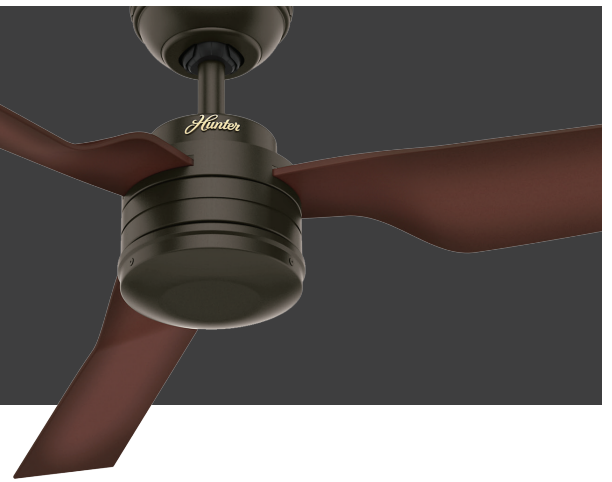

132cm (52") CABO FRIO

PRODUKTSPEZIFIKATIONSBLATT

Produktname Cabo Frio

Artikelnummer 50635

EAN-Code 49694506351

Spannung 240v/50Hz

Gehäusefarbe Neu Bronze

Flügel Farben Kaffee Buche / Kaffee Buche

Flügelanzahl 3

Flügel-Material Kunststoff

Licht Steckdosen Typ N/A

Glühbirnen N/A

Motorgröße (mm) 172mm x 20mm

Stangen inklusive	in	cm
	4"	10.2

Nettogewicht	lbs	kg
	17.0	7.7

ENERGIE-INFORMATIONEN

Luftstrom (m3/s)	2.44
CFM am Höchsten	5180
RPM	161
Geräuschepegel	< 46dbA overall < 36dbA motor
Energieverbrauch (W)	0

ABMESSUNGEN DES VENTILATORS

	in	cm
(A) Decke bis Unterseite des Ventilators	13.2	33.4
(B) Decke bis Unterseite des Flügels	11.0	27.9
(C) Decke bis Unterseite der Abdeckung	2.8	7.1
(D) Breite des Ventilatorgehäuses	6.9	17.4
	13.2	33.4