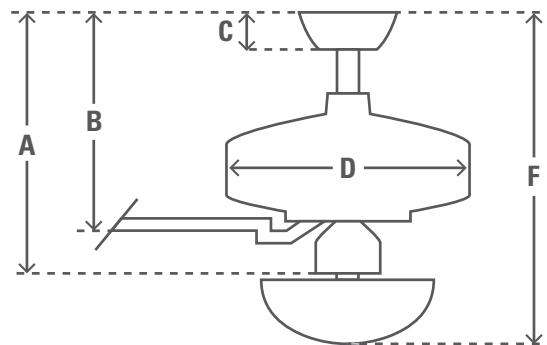

## ESPECIFICACIONES TÉCNICAS

Familia de Productos Cabo Frio

Modelo #	50634	
Código UPC	0049694506344	
Voltaje	240v/50Hz	
Acabado de Carcasa	Blanco Resort	
Acabado de Aspas	Blanco Fresco / Blanco Fresco	
Número de Aspas	3	
Material de Aspas	Plástico	
Tipo de Base de Bombillas	N/A	
Bombillas	N/A	
Tamaño de Motor (mm)	172mm x 20mm	
Tubo(s) de extensión incluido(s)	in 4"	cm 10.2
Peso Neto	lbs 17.0	kgs 7.7

### DIMENSIONES DE VENTILADOR

	in	cm
(A) Techo a parte baja del ventilador	13.2	33.4
(B) Techo a parte baja de aspa	11.0	27.9
(C) Techo a parte baja de copa	2.8	7.1
(D) Ancho del cuerpo de ventilador	6.9	17.4
(F) Del techo al fondo de la bombilla	13.2	33.4