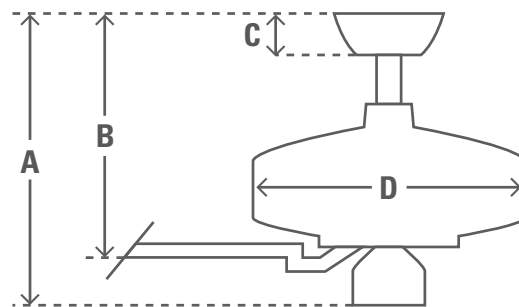

### DIMENSIONES DE VENTILADOR

	in	cm
(A) Techo a parte baja del ventilador	13.5	34.3
(B) Techo a parte baja de aspa	9.2	23.3
(C) Techo a parte baja de copa	2.8	7.1
(D) Ancho del cuerpo de ventilador	10.1	25.6