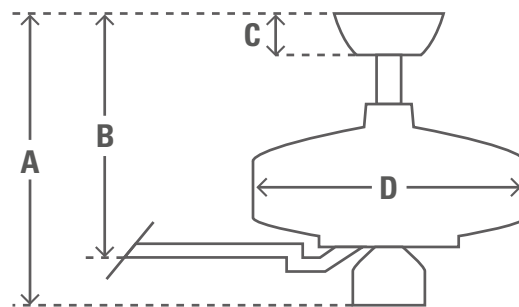

112cm (44") DANTE

PRODUKTSPEZIFIKATIONSBLATT

Produktname	Dante		
Artikelnummer	50628		
EAN-Code	49694506283		
Spannung	240v/50Hz		
Gehäusefarbe	Nickel gebürstet		
Flügel Farben	Schwarze Eiche / Eiche Schoko		
Flügelanzahl	4		
Flügel-Material	MDF		
Licht Steckdosen Typ	Zwei E27 Lampenfassungen		
Glühbirnen	Nicht Enthalten		
Motorgröße (mm)	172mm x 20mm		
Stangen inklusive	in	cm	
	2.5"	6.4	
Nettogewicht	lbs	kg	
	20.8	9.4	

ENERGIE-INFORMATIONEN

Luftstrom (m3/s)	2.17
CFM am Höchsten	4594
RPM	253
Geräuschepegel	< 46dbA insgesamt < 36dbA motor
Energieverbrauch (W)	60

ABMESSUNGEN DES VENTILATORS

	in	cm
(A) Decke bis Unterseite des Ventilators	13.5	34.3
(B) Decke bis Unterseite des Flügels	9.2	23.3
(C) Decke bis Unterseite der Abdeckung	2.8	7.1
(D) Breite des Ventilatorgehäuses	10.1	25.6