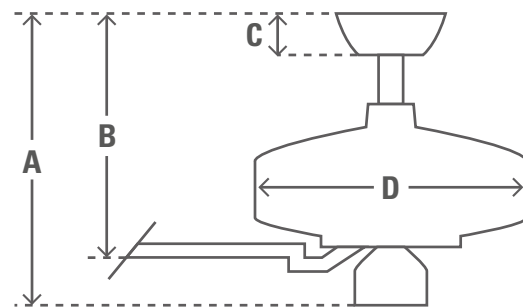

# 112cm (44") DANTE

## PRODUKTSPEZIFIKATIONSBLATT

Produktname	Dante		
Artikelnummer	50628		
EAN-Code	49694506283		
Spannung	240v/50Hz		
Gehäusefarbe	Nickel gebürstet		
Flügel Farben	Schwarze Eiche / Eiche Schoko		
Flügelanzahl	4		
Flügel-Material	MDF		
Licht Steckdosen Typ	Two E27 bulbs		
Glühbirnen	Not Included		
Motorgröße (mm)	172mm x 20mm		
Stangen inklusive	in	cm	
	2.5"	6.4	
Nettogewicht	lbs	kgs	
	20.8	9.4	

ENERGIE-INFORMATIONEN		
Luftstrom (m3/s)	2.17	
CFM am Höchsten	4594	
RPM	253	
Geräuschepegel	< 46dbA overall < 36dbA motor	
Energieverbrauch (W)	60	
ABMESSUNGEN DES VENTILATORS		
	in	cm
(A) Decke bis Unterseite des Ventilators	13.5	34.3
(B) Decke bis Unterseite des Flügels	9.2	23.3
(C) Decke bis Unterseite der Abdeckung	2.8	7.1
(D) Breite des Ventilatorgehäuses	10.1	25.6