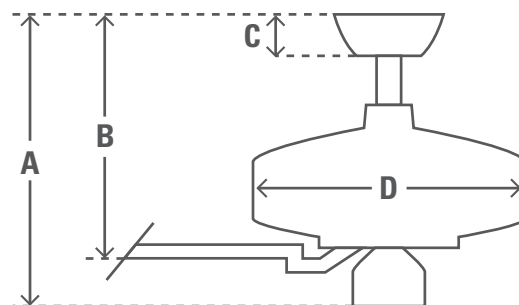

132cm (52") PROTOS

ESPECIFICACIONES TÉCNICAS

Familia de Productos	Protos		
Modelo #	50623		
Código UPC	0049694506238		
Voltaje	240v/50Hz		
Acabado de Carcasa	Blanco Fresco		
Acabado de Aspas	Blanco Fresco / Rayas Claras		
Número de Aspas	3		
Material de Aspas	Madera Contrachapada		
Tipo de Base de Bombillas	N/A N/A		
Bombillas	N/A		
Tamaño de Motor (mm)	172mm x 20mm		
Tubo(s) de extensión incluido(s)	in	cm	
	5"	12.7	
	2"	5.1	
Peso Neto	lbs	kg	
	16.3	7.4	

INFORMACIÓN ENERGÉTICA

Flujo de Aire	2.14
CFM Alto	4542
RPM	195
Nivel de Ruido	< 46dbA overall < 36dbA motor
Uso Energético (W)	61

DIMENSIONES DE VENTILADOR

	in	cm
(A) Techo a parte baja del ventilador	12.3	33.0
(B) Techo a parte baja de aspa	10.8	27.5
(C) Techo a parte baja de copa	2.8	7.1
(D) Ancho del cuerpo de ventilador	6.2	15.6