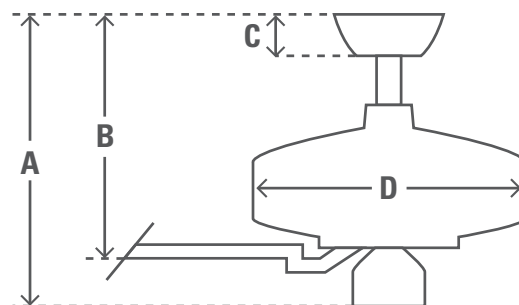

132cm (52") PROTOS

PRODUKTSPEZIFIKATIONSBLATT

Produktname	Protos		
Artikelnummer	50623		
EAN-Code	0049694506238		
Spannung	240v/50Hz		
Gehäusefarbe	Frisches Weiss		
Flügel Farben	Frisches Weiss / Hell gestreift		
Flügelanzahl	3		
Flügel-Material	Sperrholz		
Licht Steckdosen Typ	N/A		
Glühbirnen	N/A		
Motorgröße (mm)	172mm x 20mm		
Stangen inklusive	in	cm	
	5"	12.7	
	2"	5.1	
Nettogewicht	lbs	kgs	
	16.3	7.4	

ENERGIE-INFORMATIONEN

Luftstrom (m3/s)	2.14
CFM am Höchsten	4542
RPM	195
Geräuschepegel	< 46dbA insgesamt < 36dbA motor
Energieverbrauch (W)	61

ABMESSUNGEN DES VENTILATORS

	in	cm
(A) Decke bis Unterseite des Ventilators	12.3	33.0
(B) Decke bis Unterseite des Flügels	10.8	27.5
(C) Decke bis Unterseite der Abdeckung	2.8	7.1
(D) Breite des Ventilatorgehäuses	6.2	15.6