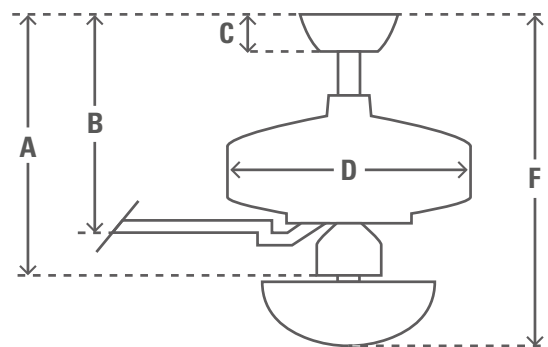

# 132cm (52") CONTEMPO

PRODUKTSPEZIFIKATIONSBLATT

Produktname	Contempo		
Artikelnummer	50613		
EAN-Code	0049694506139		
Spannung	240v/50Hz		
Gehäusefarbe	Weiss		
Flügel Farben	Schneeweiss / Eiche hell		
Flügelanzahl	5		
Flügel-Material	Verbundwerkstoff		
Licht Steckdosen Typ	Zwei E27 Lampenfassungen		
Glühbirnen	Nicht Enthalten		
Motorgröße (mm)	172mm x 12mm		
Stangen inklusive	in	cm	
	3"	7.6	
Nettogewicht	lbs	kgs	
	21.3	9.7	

ENERGIE-INFORMATIONEN		
Luftstrom (m3/s)	1.84	
CFM am Höchsten	3892	
RPM	132	
Geräuschepegel	< 46dbA insgesamt < 36dbA motor	
Energieverbrauch (W)	65	
ABMESSUNGEN DES VENTILATORS		
	in	cm
(A) Decke bis Unterseite des Ventilators	14.2	36.1
(B) Decke bis Unterseite des Flügels	10.1	25.6
(C) Decke bis Unterseite der Abdeckung	2.7	6.9
(D) Breite des Ventilatorgehäuses	0.0	0.0
	14.2	36.1