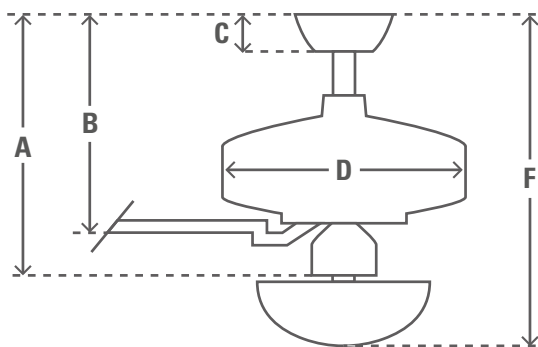

Número de Aspas 5

Material de Aspas Compuesto

Tipo de Base de Bombillas Dos bombillas E27

Bombillas No Incluido

Tamaño de Motor (mm) 172mm x 12mm

Tubo(s) de extensión incluido(s)	in	cm
	3"	7.6

Peso Neto	lbs	kgs
	21.3	9.7

INFORMACIÓN ENERGÉTICA

Flujo de Aire 1.84

CFM Alto 3892

RPM 132

Nivel de Ruido < 46dbA overall
< 36dbA motor

Uso Energético (W) 65

DIMENSIONES DE VENTILADOR

	in	cm
(A) Techo a parte baja del ventilador	14.2	36.1
(B) Techo a parte baja de aspa	10.1	25.6
(C) Techo a parte baja de copa	2.7	6.9
(D) Ancho del cuerpo de ventilador	0.0	0.0
(F) Del techo al fondo de la bombilla	14.2	36.1