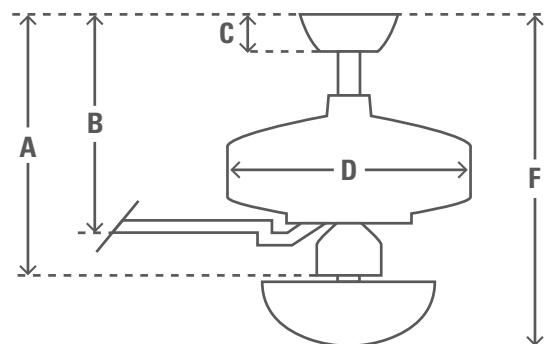

132cm (52") CONTEMPO

PRODUCT SPECIFICATION SHEET

| | | | |
|----------------------|---|-----|--|
| Produktname | Contempo | | |
| Artikelnummer | 50612 | | |
| EAN-Code | 0049694506122 | | |
| Spannung | 240v/50Hz | | |
| Gehäusefarbe | Nickel gebürstet | | |
| Flügel Farben | Nussbaum dunkel / Englischer Kirschbaum | | |
| Flügelanzahl | 5 | | |
| Flügel-Material | Verbundwerkstoff | | |
| Licht Steckdosen Typ | Zwei E27 Lampemfassungen | | |
| Glühbirnen | Nicht Enthalten | | |
| Motorgröße (mm) | 172mm x 12mm | | |
| Stangen inklusive | in | cm | |
| | 3" | 7.6 | |
| Nettogewicht | lbs | kgs | |
| | 21.3 | 9.7 | |

| ENERGIE-INFORMATIONEN | | |
|--|------------------------------------|------|
| Luftstrom (m3/s) | 1.84 | |
| CFM am Höchsten | 3892 | |
| RPM | 132 | |
| Geräuschepegel | < 46dbA insgesamt < 36dbA motor | |
| Energieverbrauch (W) | 65 | |
| ABMESSUNGEN DES VENTILATORS | | |
| | in | cm |
| (A) Decke bis Unterseite des Ventilators | 14.2 | 36.1 |
| (B) Decke bis Unterseite des Flügels | 10.1 | 25.6 |
| (C) Decke bis Unterseite der Abdeckung | 2.7 | 6.9 |
| (D) Breite des Ventilatorgehäuses | 0.0 | 0.0 |