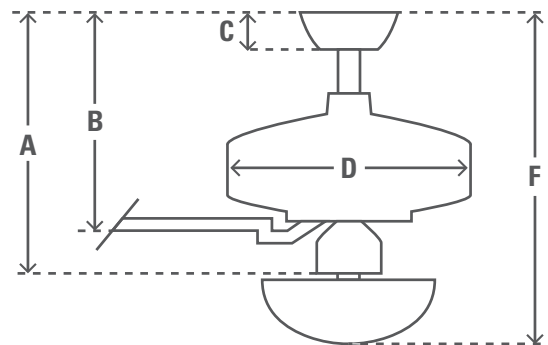

132cm (52") BUILDER DELUXE

PRODUKTSPEZIFIKATIONSBLATT

Produktname	Builder Deluxe		
Artikelnummer	50572		
EAN-Code	0049694505729		
Spannung	240v/50Hz		
Gehäusefarbe	Neu Bronze		
Flügel Farben	Kirsche brasilianisch / Gelb Nussbaum		
Flügelanzahl	5		
Flügel-Material	Verbundwerkstoff		
Licht Steckdosen Typ	Zwei E27 Lampenfassungen		
Glühbirnen	Nicht Enthalten		
Motorgröße (mm)	172mm x 12mm		
Stangen inklusive	in	cm	
	3"	7.6	
Nettogewicht	lbs	kg	
	19.0	8.6	

ENERGIE-INFORMATIONEN		
Luftstrom (m3/s)	2.50	
CFM am Höchsten	5295	
RPM	153	
Geräuschepegel	< 46dbA insgesamt < 36dbA motor	
Energieverbrauch (W)	64	
ABMESSUNGEN DES VENTILATORS		
	in	cm
(A) Decke bis Unterseite des Ventilators	12.3	31.3
(B) Decke bis Unterseite des Flügels	11.0	27.9
(C) Decke bis Unterseite der Abdeckung	2.7	6.9
(D) Breite des Ventilatorgehäuses	10.9	27.7