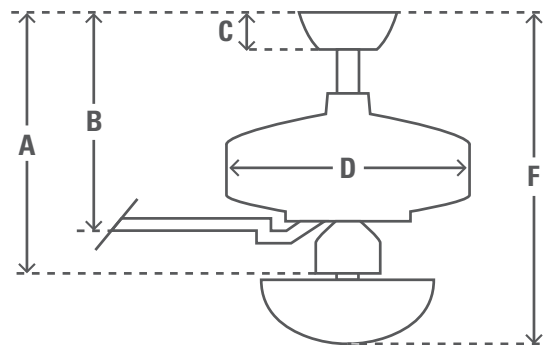

132cm (52") BUILDER DELUXE

ESPECIFICACIONES TÉCNICAS

Familia de Productos **Builder Deluxe**

Modelo #	50571	
Código UPC	0049694505712	
Voltaje	240v/50Hz	
Acabado de Carcasa	Níquel Cepillado	
Acabado de Aspas	Cerezo Brasileño / Nogal Quemado	
Número de Aspas	5	
Material de Aspas	Compuesto	
Tipo de Base de Bombillas	Dos bombillas E27	
Bombillas	No Incluido	
Tamaño de Motor (mm)	172mm x 12mm	
Tubo(s) de extensión incluido(s)	in 3"	cm 7.6
Peso Neto	lbs 19.0	kgs 8.6

INFORMACIÓN ENERGÉTICA

Flujo de Aire	2.50
CFM Alto	5295
RPM	153
Nivel de Ruido	< 46dbA overall < 36dbA motor
Uso Energético (W)	64

DIMENSIONES DE VENTILADOR

	in	cm
(A) Techo a parte baja del ventilador	12.3	31.3
(B) Techo a parte baja de aspa	11.0	27.9
(C) Techo a parte baja de copa	2.7	6.9
(D) Ancho del cuerpo de ventilador	10.9	27.7
(F) Del techo al fondo de la bombilla	17.8	45.3