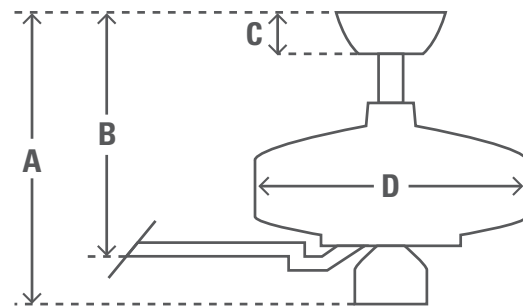

Flügelanzahl 5

Flügel-Material Verbundwerkstoff

Licht Steckdosen Typ N/A

Glühbirnen N/A

Motorgröße (mm) 172mm x 12mm

Stangen inklusive	in	cm
	3"	7.6

Nettogewicht	lbs	kg
	16.1	7.3

ENERGIE-INFORMATIONEN

Luftstrom (m3/s)	2.29
CFM am Höchsten	4844
RPM	159
Geräuschepegel	< 46dbA insgesamt < 36dbA motor
Energieverbrauch (W)	65

ABMESSUNGEN DES VENTILATORS

	in	cm
(A) Decke bis Unterseite des Ventilators	12.3	31.3
(B) Decke bis Unterseite des Flügels	11.0	27.9
(C) Decke bis Unterseite der Abdeckung	2.8	7.2
(D) Breite des Ventilatorgehäuses	10.9	27.7