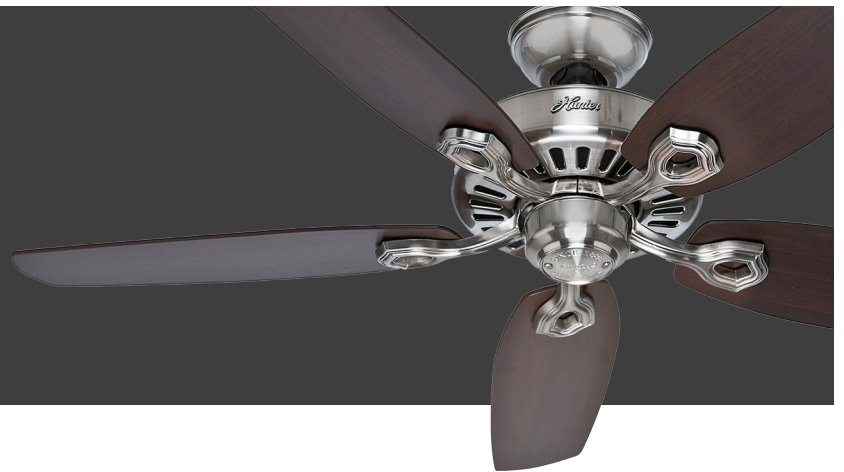

132cm (52") BUILDER ELITE

PRODUKTSPEZIFIKATIONSBLATT

Produktname Builder Elite

Artikelnummer 50566

EAN-Code 0049694505668

Spannung 240v/50Hz

Gehäusefarbe Nickel gebürstet

Flügel Farben Brasilianische Kirsche / Ahorn

Flügelanzahl 5

Flügel-Material Verbundwerkstoff

Licht Steckdosen Typ N/A

Glühbirnen N/A

Motorgröße (mm) 172mm x 12mm

Stangen inklusive	in	cm
	3"	7.6

Nettogewicht	lbs	kg
	16.1	7.3

ENERGIE-INFORMATIONEN