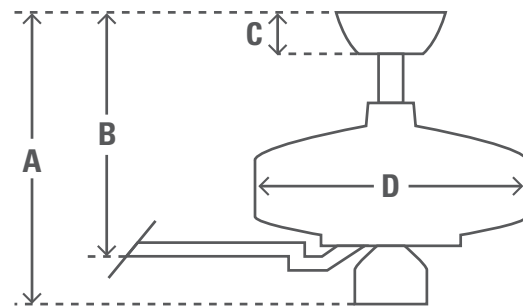

132cm (52") BUILDER ELITE

PRODUKTSPEZIFIKATIONSBLATT

Produktname Builder Elite

Artikelnummer 50566

EAN-Code 0049694505668

Spannung 240v/50Hz

Gehäusefarbe Nickel gebürstet

Flügel Farben Brasilianische Kirsche / Ahorn

Flügelanzahl 5

Flügel-Material Verbundwerkstoff

Licht Steckdosen Typ N/A

Glühbirnen N/A

Motorgröße (mm) 172mm x 12mm

Stangen inklusive	in	cm
	3"	7.6

Nettogewicht	lbs	kg
	16.1	7.3

ENERGIE-INFORMATIONEN

Luftstrom (m3/s)	2.29
CFM am Höchsten	4844
RPM	159
Geräuschepegel	< 46dbA insgesamt < 36dbA motor
Energieverbrauch (W)	65

ABMESSUNGEN DES VENTILATORS

	in	cm
(A) Decke bis Unterseite des Ventilators	12.3	31.3
(B) Decke bis Unterseite des Flügels	11.0	27.9
(C) Decke bis Unterseite der Abdeckung	2.8	7.2
(D) Breite des Ventilatorgehäuses	10.9	27.7