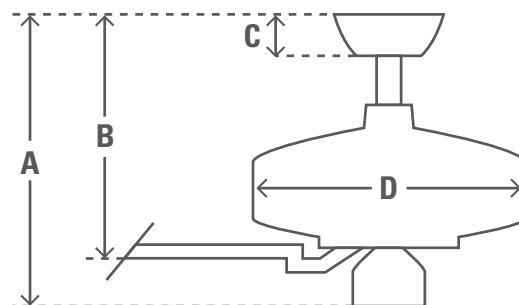

132cm (52") BUILDER ELITE

ESPECIFICACIONES TÉCNICAS

Familia de Productos Builder Elite

Modelo #	50565		
Código UPC	0049694505651		
Voltaje	240v/50Hz		
Acabado de Carcasa	Blanco Nieve		
Acabado de Aspas	Blanco Nieve / Blanco Nieve		
Número de Aspas	5		
Material de Aspas	Compuesto		
Tipo de Base de Bombillas	N/A N/A		
Bombillas	N/A		
Tamaño de Motor (mm)	172mm x 12mm		
Tubo(s) de extensión incluido(s)	in	cm	
	3"	7.6	
Peso Neto	lbs	kgs	
	16.1	7.3	

INFORMACIÓN ENERGÉTICA

Flujo de Aire	2.29
CFM Alto	4844
RPM	159
Nivel de Ruido	< 46dbA overall < 36dbA motor
Uso Energético (W)	65

DIMENSIONES DE VENTILADOR

	in	cm
(A) Techo a parte baja del ventilador	12.3	31.3
(B) Techo a parte baja de aspa	11.0	27.9
(C) Techo a parte baja de copa	2.8	7.2
(D) Ancho del cuerpo de ventilador	10.9	27.7