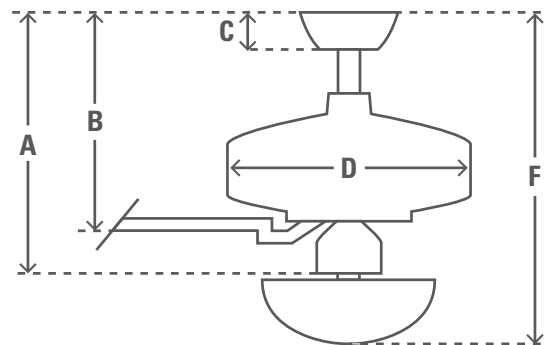

132cm (52") BUILDER PLUS

PRODUKTSPEZIFIKATIONSBLATT

Produktname	Builder Elite		
Artikelnummer	50562		
EAN-Code	0049694505620		
Spannung	240v/50Hz		
Gehäusefarbe	Neu Bronze		
Flügel Farben	Brasilianische Kirsche / Nussbaum Gelb		
Flügelanzahl	5		
Flügel-Material	Verbundwerkstoff		
Licht Steckdosen Typ	Zwei E27 Lampenfassungen		
Glühbirnen	Nicht Enthalten		
Motorgröße (mm)	172mm x 12mm		
Stangen inklusive	in	cm	
	3"	7.6	
Nettogewicht	lbs	kg	
	18.7	8.5	

ENERGIE-INFORMATIONEN		
Luftstrom (m3/s)	2.50	
CFM am Höchsten	5295	
RPM	153	
Geräuschepegel	< 46dbA insgesamt < 36dbA motor	
Energieverbrauch (W)	64	
ABMESSUNGEN DES VENTILATORS		
	in	cm
(A) Decke bis Unterseite des Ventilators	12.3	31.3
(B) Decke bis Unterseite des Flügels	11.0	27.9
(C) Decke bis Unterseite der Abdeckung	2.8	7.2
(D) Breite des Ventilatorgehäuses	10.9	27.7