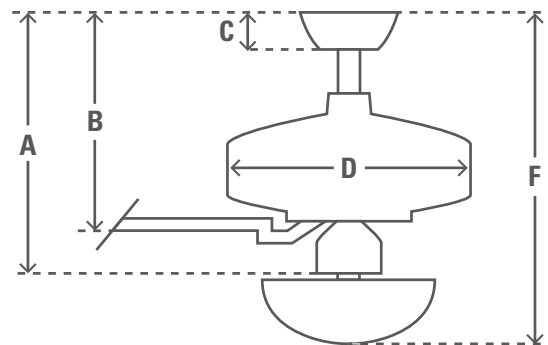

Flügelanzahl 5

Flügel-Material Verbundwerkstoff

Licht Steckdosen Typ Two E27 bulbs

Glühbirnen Not Included

Motorgröße (mm) 172mm x 12mm

Stangen inklusive	in	cm
	3"	7.6

Nettogewicht	lbs	kgs
	18.7	8.5

ENERGIE-INFORMATIONEN

Luftstrom (m3/s) 2.50

CFM am Höchsten 5295

RPM 153

Geräuschepegel < 46dbA overall
< 36dbA motor

Energieverbrauch (W) 64

ABMESSUNGEN DES VENTILATORS

	in	cm
(A) Decke bis Unterseite des Ventilators	12.3	31.3
(B) Decke bis Unterseite des Flügels	11.0	27.9
(C) Decke bis Unterseite der Abdeckung	2.8	7.2
(D) Breite des Ventilatorgehäuses	10.9	27.7