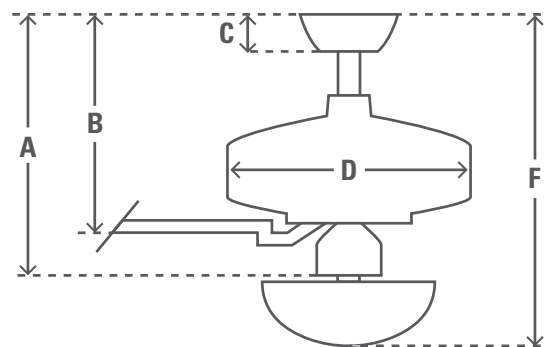

DIMENSIONES DE VENTILADOR

La garantía limitada de por vida del motor está respaldada por la única empresa con más de 130 años en el negocio de los ventiladores.